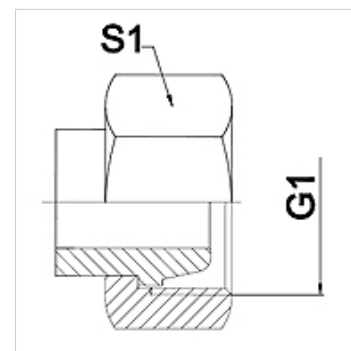

WA AFL VA

Aansluitelement ... AFL, VA

HANSA FLEX

Eigenschappen

Toepassingsgebied	Aansluitarmatuur voor metaalslangen
Aansluiting 1	Metrische moerdraad
Afdichtingsvorm 1	24° buitenconus
Norm	passend voor tegenaansluiting DIN 2353 / NEN-EN ISO 8434-1
Afkorting	DKL
Uitvoering	recht
Serie	Licht
Materiaal	RVS

Aanwijzing

De vermelde sleutelwijdten zijn richtwaarden!

Bestelaanwijzingen

Andere uitvoeringen op aanvraag.

Artikel

Aanduiding	DN	PN (bar)	G1	Serie	S1 (mm)
WA 004 AFL VA	4	250	M 12 x 1,5	6 L	14,0
WA 006 AFL VA	6	250	M 14 x 1,5	8 L	17,0
WA 008 AFL VA	8	250	M 16 x 1,5	10 L	19,0
WA 010 AFL VA	10	250	M 18 x 1,5	12 L	22,0
WA 013 AFL VA	13	250	M 22 x 1,5	15 L	27,0
WA 016 AFL VA	16	160	M 26 x 1,5	18 L	32,0
WA 020 AFL VA	20	160	M 30 x 2	22 L	36,0
WA 025 AFL VA	25	100	M 36 x 2	28 L	41,0
WA 032 AFL VA	32	100	M 45 x 2	35 L	50,0
WA 040 AFL VA	40	100	M 52 x 2	42 L	60,0