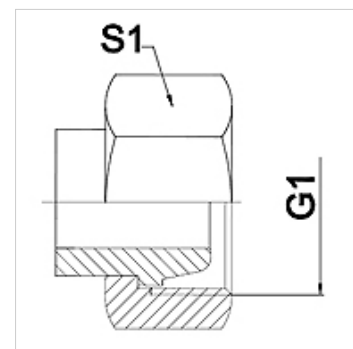

WA AFL VA

Aansluitelement ... AFL, VA

HANSA FLEX

Eigenschappen

Toepassingsgebied	Aansluitarmatuur voor metaalslangen
Aansluiting 1	Metrische moerdraad
Afdichtingsvorm 1	24° buitenconus
Norm	passend voor tegenaansluiting DIN 2353 / NEN-EN ISO 8434-1
Afkorting	DKL
Uitvoering	recht
Serie	Licht
Materiaal	RVS

Aanwijzing

De vermelde sleutelwijdten zijn richtwaarden!

Bestelaanwijzingen

Andere uitvoeringen op aanvraag.

Artikel

Aanduiding	DN	PN (bar)	G1	Serie	S1 (mm)
WA 004 AFL VA	4	250	M 12 x 1,5	6 L	14,0
WA 006 AFL VA	6	250	M 14 x 1,5	8 L	17,0
WA 008 AFL VA	8	250	M 16 x 1,5	10 L	19,0
WA 010 AFL VA	10	250	M 18 x 1,5	12 L	22,0
WA 013 AFL VA	13	250	M 22 x 1,5	15 L	27,0
WA 016 AFL VA	16	160	M 26 x 1,5	18 L	32,0
WA 020 AFL VA	20	160	M 30 x 2	22 L	36,0
WA 025 AFL VA	25	100	M 36 x 2	28 L	41,0
WA 032 AFL VA	32	100	M 45 x 2	35 L	50,0
WA 040 AFL VA	40	100	M 52 x 2	42 L	60,0