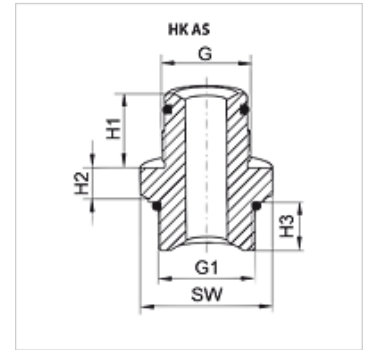

Eigenschappen

Materiaal Staal

Beschrijving

voor de verbinding van accumulatoren met het veiligheids- en afsluitblok

Artikel

Aanduiding	voor accumulatoretype	G	G1	H1 (mm)	H2 (mm)	H3 (mm)	SW (mm)	Gewicht (kg)
HK AS 10 3/4	Bladder accumulator with G3/4" connection	G 3/4"	M 33 x 2	27	18	21	41	0,4
HK AS 12 1 1/4	Bladder accumulator with G1.1/4" connection	G 1.1/4"	M 33 x 2	37	17	21	50	0,4
HK AS 13 2	Bladder accumulator with G2" connection	G 2"	M 33 x 2	44	21	21	65	1,1
HK AS 31 3/4	Diaphragm accumulator with G3/4" connection A	G 3/4"	M 33 x 2	14	18	21	41	0,4
HK AS 32 1/2	Diaphragm accumulator with G1/2" connection A	G 1/2"	M 33 x 2	14	16	21	41	0,3