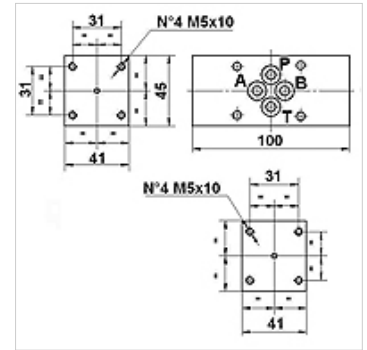

# HK BHM

Aansluitplaat BHM voor drukschakelaar MAP

## Eigenschappen

**Aansluiting** ISO/Cetop 03 NG6

**Materiaal** Staal

**Gebruik** voor de montage van drukschakelaars met 4-gaats flens 31x31 mm