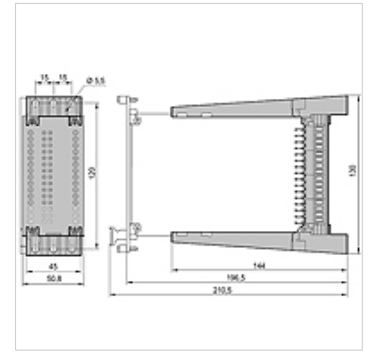

# HK EK M

Kaarthouder voor Europa-versterkerkaart

**HANSA FLEX**

## Eigenschappen

**Uitvoering** aansluitklem met mechanische vergrendeling

**Materiaal** vuurvast materiaal (VDE 0209)

**Gebruik**

## Artikel

Aanduiding	Aansluiting	Gewicht (kg)
HK EK 32M	32-PIN stekker DIN 41612 vorm D, verguld	0,4