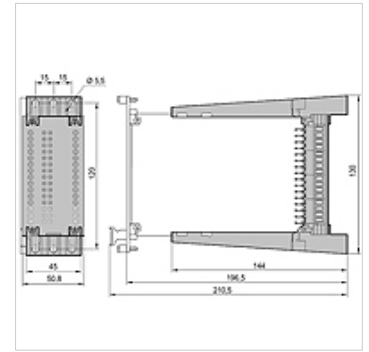

HK EK M

Kaarthouder voor Europa-versterkerkaart

HANSA FLEX

Eigenschappen

Uitvoering aansluitklem met mechanische vergrendeling

Materiaal vuurvast materiaal (VDE 0209)

Gebruik

Artikel

Aanduiding	Aansluiting	Gewicht (kg)
HK EK 32M	32-PIN stekker DIN 41612 vorm D, verguld	0,4

is toebehoren bij volgende producten

HK EME Elektronische versterkerkaart HK EME AC