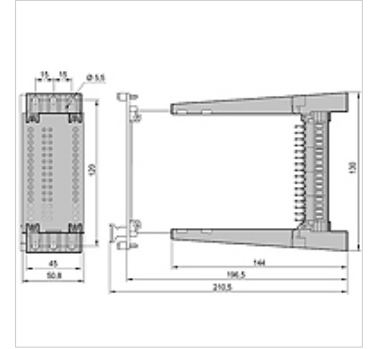

HK EK M

Kaarthouder voor Europa-versterkerkaart

HANSA FLEX

Eigenschappen

Uitvoering aansluitklem met mechanische vergrendeling

Materiaal vuurvast materiaal (VDE 0209)

Gebruik

Artikel

Aanduiding	Aansluiting	Gewicht (kg)
HK EK 32M	32-PIN stekker DIN 41612 vorm D, verguld	0,4

is toebehoren bij volgende producten

HK EME Elektronische versterkerkaart HK EME AC