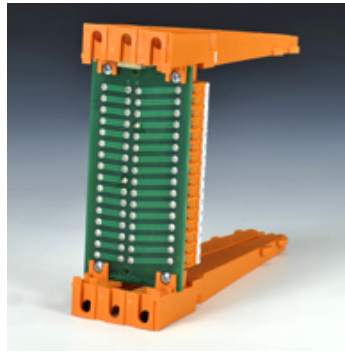

HK EK M

Kaarthouder voor Europa-versterkerkaart

HANSA FLEX

Eigenschappen

Uitvoering aansluitklem met mechanische vergrendeling

Materiaal vuurvast materiaal (VDE 0209)

Gebruik

Artikel

Aanduiding	Aansluiting	Gewicht (kg)
HK EK 32M	32-PIN stekker DIN 41612 vorm D, verguld	0,4

is toebehoren bij volgende producten

HK EME Elektronische versterkerkaart HK EME AC