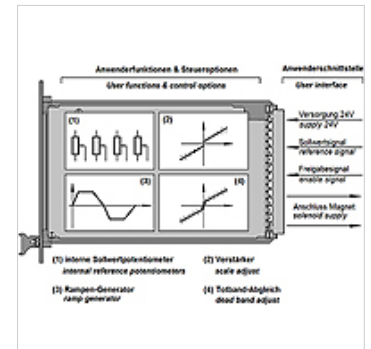

Eigenschappen

Uitvoering asymmetrische stijg- en daalhellingen en 4 potentiometers voor instelwaarden
gestabiliseerd: 24 VDC gelijkgericht en gefilterd 21 - 33 V
opgenomen vermogen 50 W

Beschrijving

Formaat eurocard 100x160
voor proportionele kleppen met enkele en dubbele magneet zonder sensoren
te gebruiken in open of gesloten regelkring
elektronische filters bij in- en uitgang
afschermdeksels aan beide zijden
PE-Faston-stekker voor aarding
Nominaal instelsignaal vooringesteld 0 - 10 VDC

Artikel

Aanduiding	voor ventieltype	Gewicht (kg)
HK EME AC 01F RR4 1	1 magneet voor HK RZGO	0,6
HK EME AC 01F RR4 2	1 magneet voor HK RZMO	0,6
HK EME AC 01F RR4 3	1 magneet voor HK prop. verdeelkleppen	0,6
HK EME AC 05F RR4 3	2 magneet voor HK prop. verdeelkleppen	0,6