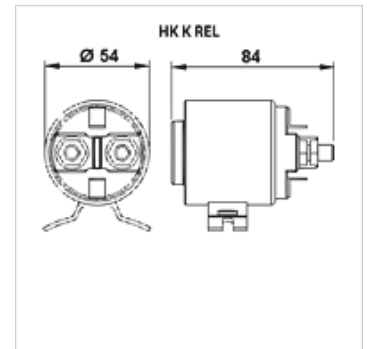

HK K REL

Startrelais voor gelijkstroom-elektromotor

HANSA FLEX

Eigenschappen

Uitvoering Magneetschakelaar-startrelais

Leveromvang Met contraoer

Artikel

Aanduiding	Spanning	Stroomopname (nominale waarde) (A)	Stroomverbruik max. (A)	Gewicht (kg)
HK K C	12 V	150	350	0,75
HK K C300	12 V	300	350	1,30
HK K E	24 V	150	350	0,73
HK K F	48 V	60	200	0,71