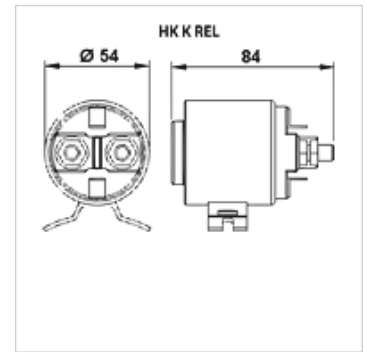

HK K REL

Startrelais voor gelijkstroom-elektromotor

HANSA FLEX

Eigenschappen

Uitvoering Magneetschakelaar-startrelais

Leveromvang Met contraoer

Artikel

Aanduiding	Spanning	Stroomopname (nominale waarde) (A)	Stroomverbruik max. (A)	Gewicht (kg)
HK K C	12 V	150	350	0,75
HK K C300	12 V	300	350	1,30
HK K E	24 V	150	350	0,73
HK K F	48 V	60	200	0,71