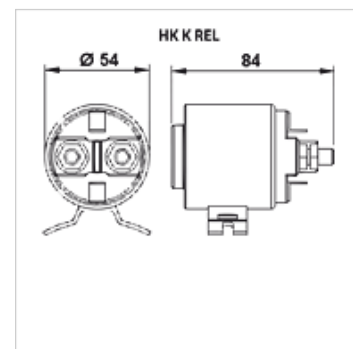

## Artikel

Aanduiding	Spanning	Stroomopname (nominale waarde) (A)	Stroomverbruik max. (A)	Gewicht (kg)
HK K C	12 V	150	350	0,75
HK K C300	12 V	300	350	1,30
HK K E	24 V	150	350	0,73
HK K F	48 V	60	200	0,71