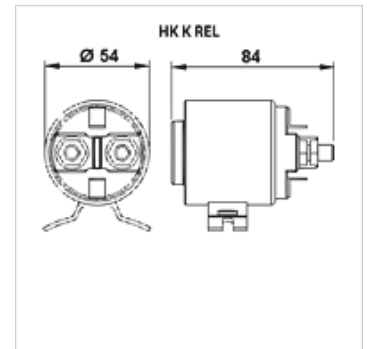

HK K REL

Startrelais voor gelijkstroom-elektromotor

HANSA FLEX

Eigenschappen

Uitvoering   Magneetschakelaar-startrelais

Leveromvang   Met contraoer

Artikel

Aanduiding	Spanning	Stroomopname (nominale waarde) (A)	Stroomverbruik max. (A)	Gewicht (kg)
HK K C	12 V	150	350	0,75
HK K C300	12 V	300	350	1,30
HK K E	24 V	150	350	0,73
HK K F	48 V	60	200	0,71

is toebehoren bij volgende producten

HK K C E-Motor 12V   Elektromotor gelijkstroom 12V

HK K C E-Motor 24V   Elektromotor gelijkstroom 24V

HK K C E-Motor 48V   Elektromotor gelijkstroom 48V