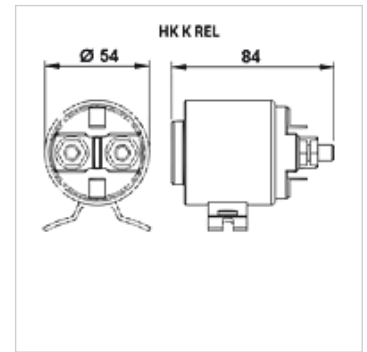

## Artikel

Aanduiding	Spanning	Stroomopname (nominale waarde) (A)	Stroomverbruik max. (A)	Gewicht (kg)
HK K C	12 V	150	350	0,75
HK K C300	12 V	300	350	1,30
HK K E	24 V	150	350	0,73
HK K F	48 V	60	200	0,71