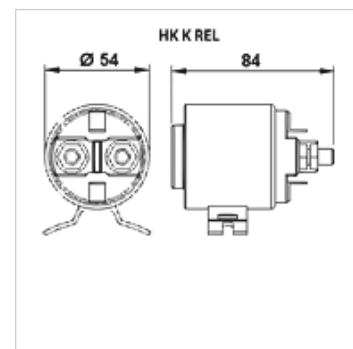

HK K REL

Startrelais voor gelijkstroom-elektromotor

HANSA FLEX

Eigenschappen

Uitvoering Magneetschakelaar-startrelais

Leveromvang Met contraoer

Artikel

Aanduiding	Spanning	Stroomopname (nominale waarde) (A)	Stroomverbruik max. (A)	Gewicht (kg)
HK K C	12 V	150	350	0,75
HK K C300	12 V	300	350	1,30
HK K E	24 V	150	350	0,73
HK K F	48 V	60	200	0,71