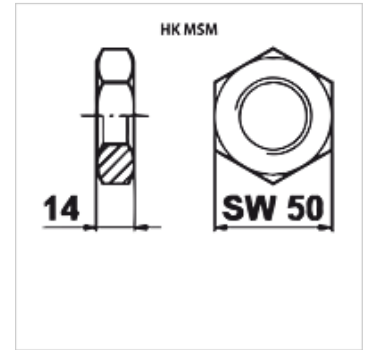

HK MSM

Borgmoer voor membraanaccumulator C

HANSA FLEX

Eigenschappen

Gebruik For diaphragm accumulator HK OLM C

Artikel

Aanduiding	Schroefdraad	Gewicht (kg)
HK MS M33-15	M 33 x 1,5	0,05

is toebehoren bij volgende producten

HK OLM C Membraanaccumulator aansluiting C