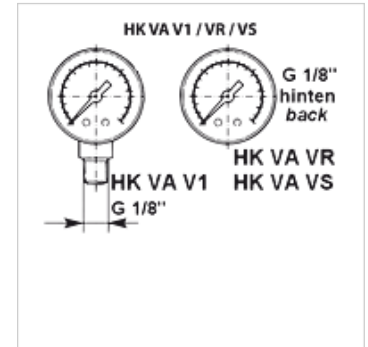

### Eigenschappen

Aansluiting G 1/8"

### Artikel

Aanduiding	Soort	Uitvoering	Nominale maat Ø	Gewicht (kg)
HK VA V1	Manometer	Aansluiting onderaan	40	0,04
HK VA VR	Manometer	Aansluiting achteraan	40	0,04
HK VA VS	Onderdrukmanometer voor zuigfilter	Aansluiting achteraan	40	0,04