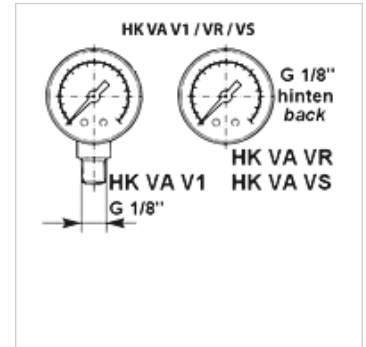

### Eigenschappen

Aansluiting G 1/8"

### Beschrijving

Verontreinigingsindicatoren in manometer-uitvoering voor retour-, zuig- en drukfilters

### Artikel

Aanduiding	Soort	Uitvoering	Nominale maat Ø	Gewicht (kg)
HK VA V1	Manometer	Aansluiting onderaan	40	0,04
HK VA VR	Manometer	Aansluiting achteraan	40	0,04
HK VA VS	Onderdrukmanometer voor zuigfilter	Aansluiting achteraan	40	0,04