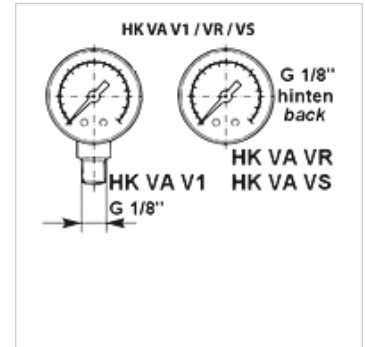

Eigenschappen

Aansluiting G 1/8"

Aanwijzing

Niet geschikt voor drukfilters FI HD 400, FI MD 315 en de behuizingen FI HD GEH, FI MD GEH

Beschrijving

Verontreinigingsindicatoren in manometer-uitvoering voor retour-, zuig- en drukfilters

Artikel

Aanduiding	Soort	Uitvoering	Nominale maat Ø	Gewicht (kg)
HK VA V1	Manometer	Aansluiting onderaan	40	0,04
HK VA VR	Manometer	Aansluiting achteraan	40	0,04
HK VA VS	Onderdrukmanometer voor zuigfilter	Aansluiting achteraan	40	0,04