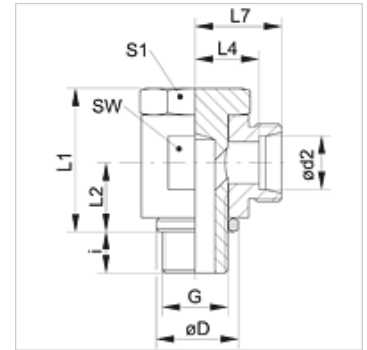

XSDR VA

Zwenkkoppeling, smoorvrij, W90°

HANSA FLEX

Eigenschappen

Aansluiting 1	BSP-buitendraad cilindrisch
Afdichtingsvorm 1	Afdichtkantring
Aansluiting 2	Metrische buitendraad cilindrisch
Afdichtingsvorm 2	24° binnenconus
Constructie	Zwenkkoppeling smoorvrij
Uitvoering	Bochtstuk 90°
Norm	DIN 2353 ISO 8434-1
Leveromvang	Buissok (zonder wartelmoer en snijring)
Materiaal	RVS