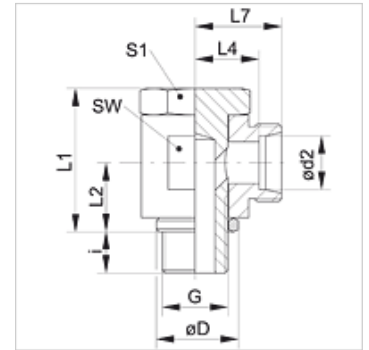

XSDR VA

Zwenkkoppeling, smoorvrij, W90°

HANSA FLEX

Eigenschappen

Aansluiting 1	BSP-buitendraad cilindrisch
Afdichtingsvorm 1	Afdichtkantring
Aansluiting 2	Metrische buitendraad cilindrisch
Afdichtingsvorm 2	24° binnenconus
Constructie	Zwenkkoppeling smoorvrij
Uitvoering	Bochtstuk 90°
Norm	DIN 2353 ISO 8434-1
Leveromvang	Buissok (zonder wartelmoer en snijring)
Materiaal	RVS