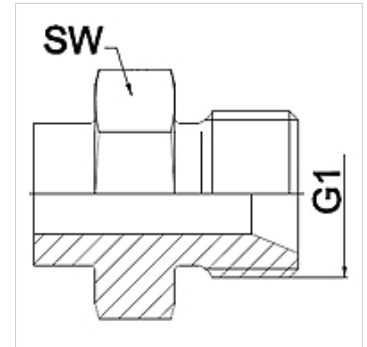

## Eigenschappen

**Toepassingsgebied** Aansluitarmatuur voor metaalslangen

**Aansluiting 1** BSP-buitendraad cilindrisch

**Afdichtingsvorm 1** 60° binnenconus

**Norm** ISO 228-1  
ISO 8434-6  
BS 5200

**Afkorting** AGR

## Artikel

Aanduiding	DN	PN (bar)	G1	SW (mm)
WA 006 HB VA	6	350	G 1/4"	19
WA 010 HB VA	10	350	G 3/8"	22
WA 013 HB VA	13	315	G 1/2"	27
WA 016 HB VA	16	315	SD 5/8"	30
WA 020 HB VA	20	250	G 3/4"	32
WA 025 HB VA	25	200	G 1"	41
WA 032 HB VA	32	160	G 1.1/4"	50
WA 040 HB VA	40	125	G 1.1/2"	55
WA 050 HB VA	50	80	G 2"	70