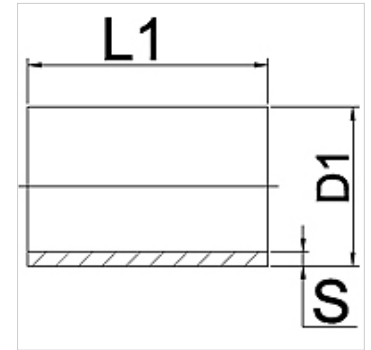

Eigenschappen

Toepassingsgebied Aansluitarmatuur voor metaalslangen

Aansluiting 1 Buissok duims, met lasuiteinden

Afdichtingsvorm 1 Lasaansluiting

Norm NEN-EN 10216-5

Uitvoering recht

Materiaal RVS 1.4571

Bestelaanwijzingen

Andere uitvoeringen op aanvraag.

Artikel

Aanduiding	DN	PN (bar)	D1 (mm)	s (mm)	L1 (mm)
WA 013 FA VA	13	260	21,3	2,0	50
WA 016 FA VA	16	260	21,3	2,0	50
WA 020 FA VA	20	235	26,9	2,3	55
WA 025 FA VA	25	210	33,7	2,6	55
WA 032 FA VA	32	165	42,4	2,6	60
WA 040 FA VA	40	140	48,3	2,6	60
WA 050 FA VA	50	125	60,3	2,9	65
WA 065 FA VA	65	100	76,1	2,9	70
WA 080 FA VA	80	90	88,9	3,2	75
WA 100 FA VA	100	80	114,3	3,6	75
WA 125 FA VA	125	70	139,7	4,0	80
WA 150 FA VA	150	65	168,3	4,5	80

Productvarianten

WA FA