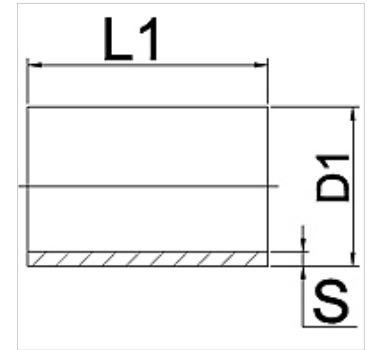

Eigenschappen

Toepassingsgebied Aansluitarmatuur voor metaalslangen

Aansluiting 1 Buissok duims, met lasuiteinden

Afdichtingsvorm 1 Lasaansluiting

Norm NEN-EN 10216-5

Uitvoering recht

Materiaal RVS 1.4571

Bestelaanwijzingen

Andere uitvoeringen op aanvraag.

Artikel

Aanduiding	DN	PN (bar)	D1 (mm)	s (mm)	L1 (mm)
WA 013 FA VA	13	260	21,3	2,0	50
WA 016 FA VA	16	260	21,3	2,0	50
WA 020 FA VA	20	235	26,9	2,3	55
WA 025 FA VA	25	210	33,7	2,6	55
WA 032 FA VA	32	165	42,4	2,6	60
WA 040 FA VA	40	140	48,3	2,6	60
WA 050 FA VA	50	125	60,3	2,9	65
WA 065 FA VA	65	100	76,1	2,9	70
WA 080 FA VA	80	90	88,9	3,2	75
WA 100 FA VA	100	80	114,3	3,6	75
WA 125 FA VA	125	70	139,7	4,0	80
WA 150 FA VA	150	65	168,3	4,5	80