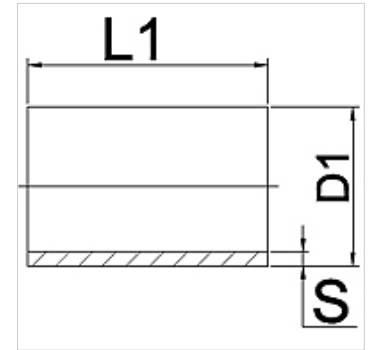

Eigenschappen

Toepassingsgebied Aansluitarmatuur voor metaalslangen

Aansluiting 1 Buissok duims, met lasuiteinden

Afdichtingsvorm 1 Lasaansluiting

Norm NEN-EN 10216-5

Uitvoering recht

Materiaal RVS 1.4571

Bestelaanwijzingen

Andere uitvoeringen op aanvraag.

Artikel

Aanduiding	DN	PN (bar)	D1 (mm)	s (mm)	L1 (mm)
WA 013 FA VA	13	260	21,3	2,0	50
WA 016 FA VA	16	260	21,3	2,0	50
WA 020 FA VA	20	235	26,9	2,3	55
WA 025 FA VA	25	210	33,7	2,6	55
WA 032 FA VA	32	165	42,4	2,6	60
WA 040 FA VA	40	140	48,3	2,6	60
WA 050 FA VA	50	125	60,3	2,9	65
WA 065 FA VA	65	100	76,1	2,9	70
WA 080 FA VA	80	90	88,9	3,2	75
WA 100 FA VA	100	80	114,3	3,6	75
WA 125 FA VA	125	70	139,7	4,0	80
WA 150 FA VA	150	65	168,3	4,5	80

Productvarianten

WA FA