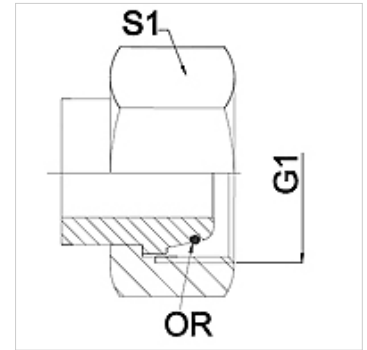

WA AOL VA

Aansluitelement ... AOL, VA

HANSA FLEX

Eigenschappen

Toepassingsgebied Aansluitarmatuur voor metaalslangen

Aansluiting 1 Metrische moerdraad

Afdichtingsvorm 1 24° buitenconus met O-ring

Norm DIN 3865
ISO 8434-1

Afkorting DKOL

Uitvoering recht

Serie Licht

Materiaal RVS

Aanwijzing

De vermelde sleutelwijdten zijn richtwaarden!

Bestelaanwijzingen

Andere uitvoeringen op aanvraag.

Artikel

Aanduiding	DN	PN (bar)	G1	Serie	S1 (mm)
WA 004 AOL VA	4	250	M 12 x 1,5	6 L	14,0
WA 006 AOL VA	6	250	M 14 x 1,5	8 L	17,0
WA 008 AOL VA	8	250	M 16 x 1,5	10 L	19,0
WA 010 AOL VA	10	250	M 18 x 1,5	12 L	22,0
WA 013 AOL VA	13	250	M 22 x 1,5	15 L	27,0
WA 016 AOL VA	16	160	M 26 x 1,5	18 L	32,0
WA 020 AOL VA	20	160	M 30 x 2	22 L	36,0
WA 025 AOL VA	25	100	M 36 x 2	28 L	41,0
WA 032 AOL VA	32	100	M 45 x 2	35 L	50,0
WA 040 AOL VA	40	100	M 52 x 2	42 L	60,0