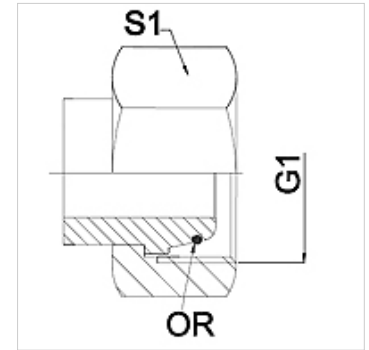

WA AOL VA

Aansluitelement ... AOL, VA

HANSA FLEX

Eigenschappen

Toepassingsgebied Aansluitarmatuur voor metaalslangen

Aansluiting 1 Metrische moerdraad

Afdichtingsvorm 1 24° buitenconus met O-ring

Norm DIN 3865
ISO 8434-1

Afkorting DKOL

Uitvoering recht

Serie Licht

Materiaal RVS

Aanwijzing

De vermelde sleutelwijdten zijn richtwaarden!

Bestelaanwijzingen

Andere uitvoeringen op aanvraag.

Artikel

Aanduiding	DN	PN (bar)	G1	Serie	S1 (mm)
WA 004 AOL VA	4	250	M 12 x 1,5	6 L	14,0
WA 006 AOL VA	6	250	M 14 x 1,5	8 L	17,0
WA 008 AOL VA	8	250	M 16 x 1,5	10 L	19,0
WA 010 AOL VA	10	250	M 18 x 1,5	12 L	22,0
WA 013 AOL VA	13	250	M 22 x 1,5	15 L	27,0
WA 016 AOL VA	16	160	M 26 x 1,5	18 L	32,0
WA 020 AOL VA	20	160	M 30 x 2	22 L	36,0
WA 025 AOL VA	25	100	M 36 x 2	28 L	41,0
WA 032 AOL VA	32	100	M 45 x 2	35 L	50,0
WA 040 AOL VA	40	100	M 52 x 2	42 L	60,0