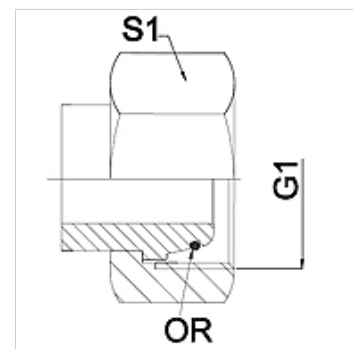

Eigenschappen

Toepassingsgebied	Aansluitarmatuur voor metaalslangen
Aansluiting 1	Metrische moerdraad
Afdichtingsvorm 1	24° buitenconus met O-ring
Norm	DIN 3865 ISO 8434-1
Afkorting	DKOL
Uitvoering	recht
Serie	Licht
Materiaal	RVS

Aanwijzing

De vermelde sleutelwijdten zijn richtwaarden!

Bestelaanwijzingen

Andere uitvoeringen op aanvraag.

Artikel

Aanduiding	DN	PN (bar)	G1	Serie	S1 (mm)
WA 004 AOL VA	4	250	M 12 x 1,5	6 L	14,0
WA 006 AOL VA	6	250	M 14 x 1,5	8 L	17,0
WA 008 AOL VA	8	250	M 16 x 1,5	10 L	19,0
WA 010 AOL VA	10	250	M 18 x 1,5	12 L	22,0
WA 013 AOL VA	13	250	M 22 x 1,5	15 L	27,0
WA 016 AOL VA	16	160	M 26 x 1,5	18 L	32,0
WA 020 AOL VA	20	160	M 30 x 2	22 L	36,0
WA 025 AOL VA	25	100	M 36 x 2	28 L	41,0
WA 032 AOL VA	32	100	M 45 x 2	35 L	50,0
WA 040 AOL VA	40	100	M 52 x 2	42 L	60,0