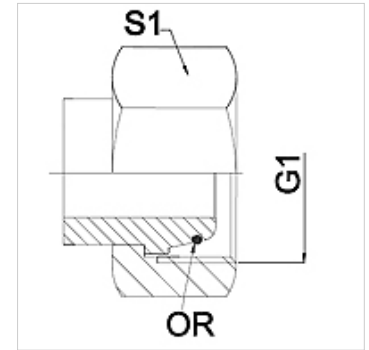

## Eigenschappen

**Toepassingsgebied** Aansluitarmatuur voor metaalslangen

**Aansluiting 1** Metrische moerdraad

**Afdichtingsvorm 1** 24° buitenconus met O-ring

**Norm** DIN 3865  
ISO 8434-1

**Afkorting** DKOL

## Artikel

Aanduiding	DN	PN (bar)	G1	Serie	S1 (mm)
WA 004 AOL VA	4	250	M 12 x 1,5	6 L	14,0
WA 006 AOL VA	6	250	M 14 x 1,5	8 L	17,0
WA 008 AOL VA	8	250	M 16 x 1,5	10 L	19,0
WA 010 AOL VA	10	250	M 18 x 1,5	12 L	22,0
WA 013 AOL VA	13	250	M 22 x 1,5	15 L	27,0
WA 016 AOL VA	16	160	M 26 x 1,5	18 L	32,0
WA 020 AOL VA	20	160	M 30 x 2	22 L	36,0
WA 025 AOL VA	25	100	M 36 x 2	28 L	41,0
WA 032 AOL VA	32	100	M 45 x 2	35 L	50,0
WA 040 AOL VA	40	100	M 52 x 2	42 L	60,0