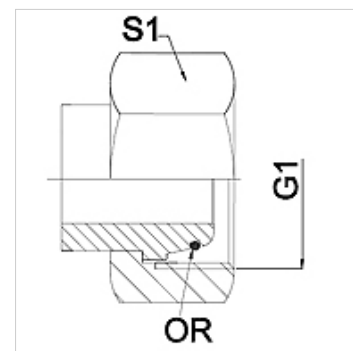

## Eigenschappen

**Toepassingsgebied** Aansluitarmatuur voor metaalslangen

**Aansluiting 1** Metrische moerdraad

**Afdichtingsvorm 1** 24° buitenconus met O-ring

**Norm** DIN 3865  
ISO 8434-1

**Afkorting** DKOL

**Uitvoering** recht

**Serie** Licht

**Materiaal** Staal (lasbaar)