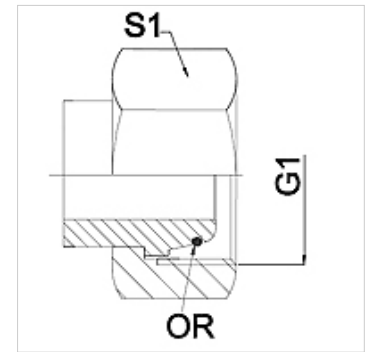

## Eigenschappen

**Toepassingsgebied** Aansluitarmatuur voor metaalslangen

**Aansluiting 1** Metrische moerdraad

**Afdichtingsvorm 1** 24° buitenconus met O-ring

**Norm** DIN 3865  
ISO 8434-1

**Afkorting** DKOL

**Uitvoering** recht

**Serie** Licht

**Materiaal** Staal (lasbaar)