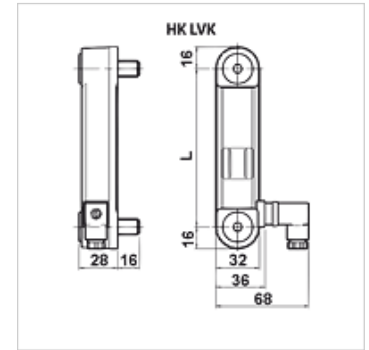

HK LVK

Vulpeilindicator optisch / elektrisch met temperatuurschakelaar

HANSA FLEX

Eigenschappen

Aanhaalmoment max. 10 N-m

Bedrijfsspanning max. 230V AC

Temperatuur max. 80 °C

Werkdruk max. 1 bar

Middelen Minerale olie .

Materiaal Polyamide
Afdichting: NBR

Leveromvang met banjobouten

Artikel

Aanduiding	Bevestiging schroefdraad	L (mm)	Schakelfunctie	Schakelpunt (°C)	Gewicht (kg)
HK LVK 10A M12 1T7 P1	2 x M12	76	Opener	70	0,16
HK LVK 20A M12 1T7 P1	2 x M12	127	Opener	70	0,18
HK LVK 30A M12 1T7 P1	2 x M12	254	Opener	70	0,22