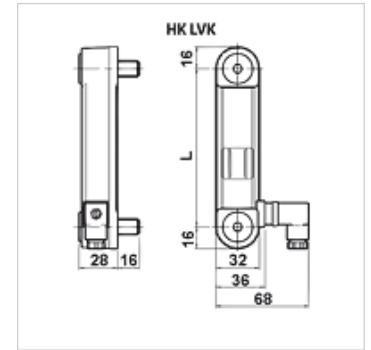

HK LVK

Vulpeilindicator optisch / elektrisch met temperatuurschakelaar

HANSA FLEX

Eigenschappen

Aanhaalmoment max. 10 N-m

Bedrijfsspanning max. 230V AC

Temperatuur max. 80 °C

Werkdruk max. 1 bar

Middelen Minerale olie .

Materiaal Polyamide
Afdichting: NBR

Leveromvang met banjobouten

Artikel

Aanduiding	Bevestiging schroefdraad	L (mm)	Schakelfunctie	Schakelpunt (°C)	Gewicht (kg)
HK LVK 10A M12 1T7 P1	2 x M12	76	Opener	70	0,16
HK LVK 20A M12 1T7 P1	2 x M12	127	Opener	70	0,18
HK LVK 30A M12 1T7 P1	2 x M12	254	Opener	70	0,22