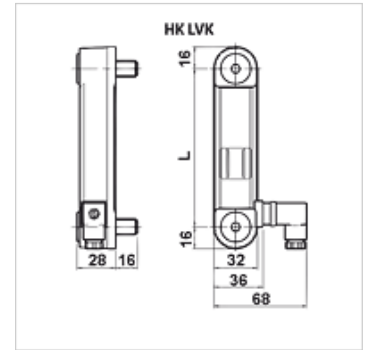

HK LVK

Vulpeilindicator optisch / elektrisch met temperatuurschakelaar

HANSA FLEX

Eigenschappen

Aanhaalmoment max.	10 N-m
Bedrijfsspanning	max. 230V AC
Temperatuur max.	80 °C
Werkdruk	max. 1 bar
Middelen	Minerale olie .
Materiaal	Polyamide Afdichting: NBR
Leveromvang	met banjobouten

Artikel

Aanduiding	Bevestiging schroefdraad	L (mm)	Schakelfunctie	Schakelpunt (°C)	Gewicht (kg)
HK LVK 10A M12 1T7 P1	2 x M12	76	Opener	70	0,16
HK LVK 20A M12 1T7 P1	2 x M12	127	Opener	70	0,18
HK LVK 30A M12 1T7 P1	2 x M12	254	Opener	70	0,22