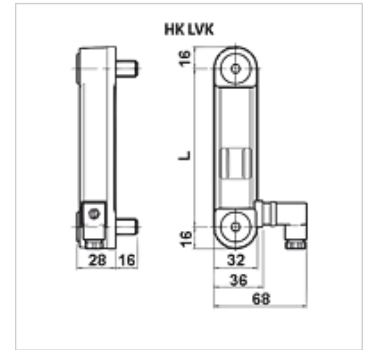

HK LVK

Vulpeilindicator optisch / elektrisch met temperatuurschakelaar

HANSA FLEX

Eigenschappen

Aanhaalmoment max. 10 N-m

Bedrijfsspanning max. 230V AC

Temperatuur max. 80 °C

Werkdruk max. 1 bar

Middelen Minerale olie .

Materiaal Polyamide
Afdichting: NBR

Leveromvang met banjobouten

Artikel

Aanduiding	Bevestiging schroefdraad	L (mm)	Schakelfunctie	Schakelpunt (°C)	Gewicht (kg)
HK LVK 10A M12 1T7 P1	2 x M12	76	Opener	70	0,16
HK LVK 20A M12 1T7 P1	2 x M12	127	Opener	70	0,18
HK LVK 30A M12 1T7 P1	2 x M12	254	Opener	70	0,22