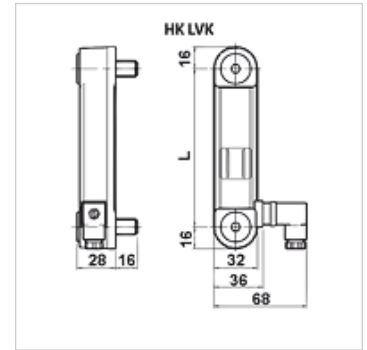

# HK LVK

Vulpeilindicator optisch / elektrisch met temperatuurschakelaar

**HANSA FLEX**

## Eigenschappen

Aanhaalmoment max.	10 N-m
Bedrijfsspanning	max. 230V AC
Temperatuur max.	80 °C
Werkdruk	max. 1 bar
Middelen	Minerale olie .
Materiaal	Polyamide Afdichting: NBR
Leveromvang	met banjobouten

## Artikel

Aanduiding	Bevestiging schroefdraad	L (mm)	Schakelfunctie	Schakelpunt (°C)	Gewicht (kg)
HK LVK 10A M12 1T7 P1	2 x M12	76	Opener	70	0,16
HK LVK 20A M12 1T7 P1	2 x M12	127	Opener	70	0,18
HK LVK 30A M12 1T7 P1	2 x M12	254	Opener	70	0,22