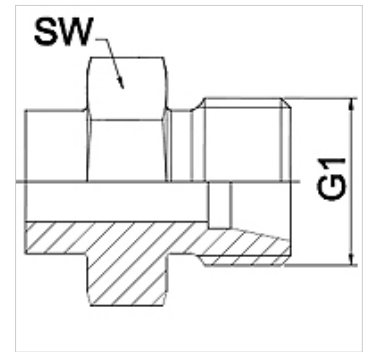

Eigenschappen

Toepassingsgebied	Aansluitarmatuur voor metaalslangen
Aansluiting 1	Metrische buitendraad cilindrisch
Afdichtingsvorm 1	24° binnenconus
Norm	DIN 2353 ISO 8434-1
Afkorting	CEL
Uitvoering	recht
Serie	Licht
Materiaal	RVS

Aanwijzing

De vermelde sleutelwijdten zijn richtwaarden!

Bestelaanwijzingen

Andere uitvoeringen op aanvraag.

Artikel

Aanduiding	DN	PN (bar)	G1	Serie	SW (mm)
WA 004 HL VA	4	250	M 12 x 1,5	6 L	14
WA 006 HL VA	6	250	M 14 x 1,5	8 L	17
WA 008 HL VA	8	250	M 16 x 1,5	10 L	17
WA 010 HL VA	10	250	M 18 x 1,5	12 L	19
WA 013 HL VA	13	250	M 22 x 1,5	15 L	22
WA 016 HL VA	16	160	M 26 x 1,5	18 L	27
WA 020 HL VA	20	160	M 30 x 2	22 L	32
WA 025 HL VA	25	100	M 36 x 2	28 L	41
WA 032 HL VA	32	100	M 45 x 2	35 L	46
WA 040 HL VA	40	100	M 52 x 2	42 L	55

Productvarianten

WA HL Aansluitelement ... HL, staal, Staal (lasbaar)