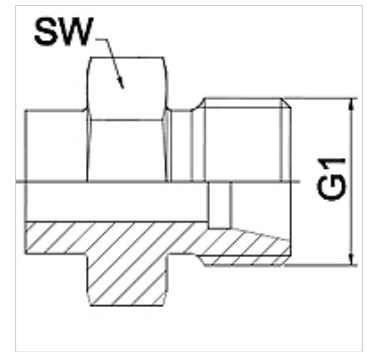

# WA HL VA

Aansluitelement ... HL, VA

## Eigenschappen

<b>Toepassingsgebied</b>	Aansluitarmatuur voor metaalslangen
<b>Aansluiting 1</b>	Metrische buitendraad cilindrisch
<b>Afdichtingsvorm 1</b>	24° binnenconus
<b>Norm</b>	DIN 2353 ISO 8434-1
<b>Afkorting</b>	CEL
<b>Uitvoering</b>	recht
<b>Serie</b>	Licht
<b>Materiaal</b>	RVS

## Aanwijzing

De vermelde sleutelwijdten zijn richtwaarden!

## Artikel

Aanduiding	DN	PN (bar)	G1	Serie	SW (mm)
WA 004 HL VA	4	250	M 12 x 1,5	6 L	14
WA 006 HL VA	6	250	M 14 x 1,5	8 L	17
WA 008 HL VA	8	250	M 16 x 1,5	10 L	17
WA 010 HL VA	10	250	M 18 x 1,5	12 L	19
WA 013 HL VA	13	250	M 22 x 1,5	15 L	22
WA 016 HL VA	16	160	M 26 x 1,5	18 L	27
WA 020 HL VA	20	160	M 30 x 2	22 L	32
WA 025 HL VA	25	100	M 36 x 2	28 L	41
WA 032 HL VA	32	100	M 45 x 2	35 L	46
WA 040 HL VA	40	100	M 52 x 2	42 L	55