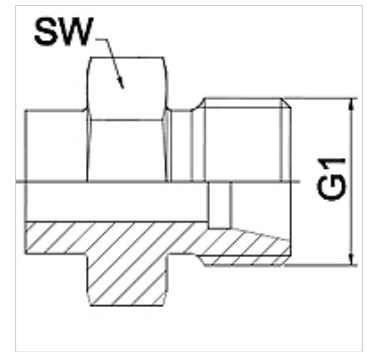

## Eigenschappen

<b>Toepassingsgebied</b>	Aansluitarmatuur voor metaalslangen
<b>Aansluiting 1</b>	Metrische buitendraad cilindrisch
<b>Afdichtingsvorm 1</b>	24° binnenconus
<b>Norm</b>	DIN 2353 ISO 8434-1
<b>Afkorting</b>	CEL
<b>Uitvoering</b>	recht
<b>Serie</b>	Licht
<b>Materiaal</b>	RVS

## Aanwijzing

De vermelde sleutelwijdten zijn richtwaarden!

## Artikel

Aanduiding	DN	PN (bar)	G1	Serie	SW (mm)
WA 004 HL VA	4	250	M 12 x 1,5	6 L	14
WA 006 HL VA	6	250	M 14 x 1,5	8 L	17
WA 008 HL VA	8	250	M 16 x 1,5	10 L	17
WA 010 HL VA	10	250	M 18 x 1,5	12 L	19
WA 013 HL VA	13	250	M 22 x 1,5	15 L	22
WA 016 HL VA	16	160	M 26 x 1,5	18 L	27
WA 020 HL VA	20	160	M 30 x 2	22 L	32
WA 025 HL VA	25	100	M 36 x 2	28 L	41
WA 032 HL VA	32	100	M 45 x 2	35 L	46
WA 040 HL VA	40	100	M 52 x 2	42 L	55

## Productvarianten

WA HL Aansluitelement ... HL, staal, Staal (lasbaar)