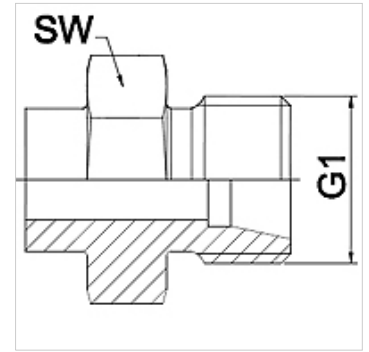

## Eigenschappen

<b>Toepassingsgebied</b>	Aansluitarmatuur voor metaalslangen
<b>Aansluiting 1</b>	Metrische buitendraad cilindrisch
<b>Afdichtingsvorm 1</b>	24° binnenconus
<b>Norm</b>	DIN 2353 ISO 8434-1
<b>Afkorting</b>	CEL
<b>Uitvoering</b>	recht
<b>Serie</b>	Licht
<b>Materiaal</b>	RVS

## Aanwijzing

De vermelde sleutelwijdten zijn richtwaarden!

## Artikel

Aanduiding	DN	PN (bar)	G1	Serie	SW (mm)
WA 004 HL VA	4	250	M 12 x 1,5	6 L	14
WA 006 HL VA	6	250	M 14 x 1,5	8 L	17
WA 008 HL VA	8	250	M 16 x 1,5	10 L	17
WA 010 HL VA	10	250	M 18 x 1,5	12 L	19
WA 013 HL VA	13	250	M 22 x 1,5	15 L	22
WA 016 HL VA	16	160	M 26 x 1,5	18 L	27
WA 020 HL VA	20	160	M 30 x 2	22 L	32
WA 025 HL VA	25	100	M 36 x 2	28 L	41
WA 032 HL VA	32	100	M 45 x 2	35 L	46
WA 040 HL VA	40	100	M 52 x 2	42 L	55

## Productvarianten

WA HL Aansluitelement ... HL, staal, Staal (lasbaar)