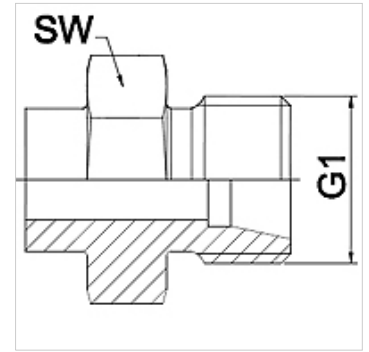

Eigenschappen

Toepassingsgebied	Aansluitarmatuur voor metaalslangen
Aansluiting 1	Metrische buitendraad cilindrisch
Afdichtingsvorm 1	24° binnenconus
Norm	DIN 2353 ISO 8434-1
Afkorting	CEL
Uitvoering	recht
Serie	Licht
Materiaal	RVS

Aanwijzing

De vermelde sleutelwijdten zijn richtwaarden!

Bestelaanwijzingen

Andere uitvoeringen op aanvraag.

Artikel

Aanduiding	DN	PN (bar)	G1	Serie	SW (mm)
WA 004 HL VA	4	250	M 12 x 1,5	6 L	14
WA 006 HL VA	6	250	M 14 x 1,5	8 L	17
WA 008 HL VA	8	250	M 16 x 1,5	10 L	17
WA 010 HL VA	10	250	M 18 x 1,5	12 L	19
WA 013 HL VA	13	250	M 22 x 1,5	15 L	22
WA 016 HL VA	16	160	M 26 x 1,5	18 L	27
WA 020 HL VA	20	160	M 30 x 2	22 L	32
WA 025 HL VA	25	100	M 36 x 2	28 L	41
WA 032 HL VA	32	100	M 45 x 2	35 L	46
WA 040 HL VA	40	100	M 52 x 2	42 L	55

Productvarianten

WA HL Aansluitelement ... HL, staal, Staal (lasbaar)