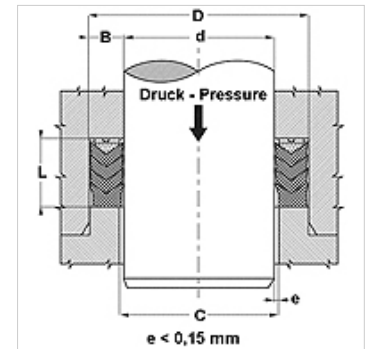

Eigenschappen

Constructie	Dakmanchet
Werkdruk	tot 400 bar
Glijnsnelheid max.	0,5 m/s
Temperatuur min.	-30 °C
Temperatuur max.	110 °C
Middelen	Minerale olie . Water-emulsies
Montage	in open groeven
Materiaal	(1) Dakmanchet: 1 x NBR, + 2 x weefselversterkt NBR (2) Draagring: acetaalhars / PTBR (3) Drukkring hardweefselversterkt NBR
Toepassing	Hydrauliek

Toleranz / Tolerance		
d	D	L
H8/f7	H9	d < 200 : Lj +1,0/+1,5 d > 200 : Lj +1,5/+2,0

Beschrijving

grote temperatuurbestendigheid
Voor moeilijke werkvoorwaarden zoals drukschokken.
Sterke trillingen, slechte oppervlakken.