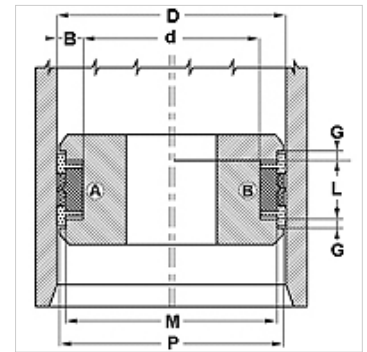

Eigenschappen

Constructie	Zuigerafdichtset
Werkdruk	tot 300 bar
Glijnsnelheid max.	0,5 m/s
Temperatuur min.	-30 °C
Temperatuur max.	110 °C
Middelen	Minerale olie . Water-emulsies
Montage	een- of meerdelige zuiger
Materiaal	Afdichting: NBR met textielversterking Geleiding: acetaalhors
Toepassing	Hydrauliek

Toleranz / Tolerance					
D	d	L	G	M	P
H11	+0,10 0	+0,25 0	+0,10 0	± 0,05	± 0,15

Beschrijving

wrijvingsarme afdichting.
Eenvoudige oplossing.

Bestelaanwijzingen

Neem voor bijzondere bedrijfsvoorwaarden (vloeistof, temperatuur, druk...) a.u.b. contact met ons op.
Ander materiaal mogelijk: FPM.

Artikel

Aanduiding	D (mm)	d (mm)	L (mm)	G (mm)	M (mm)	P (mm)	Groeven conform
DPS 25 17-1	25	17	10,0	4,00	22	24,0	ISO 5597
DPS 32 24-1	32	24	10,0	4,00	29	31,0	ISO 5597
DPS 32 24	32	24	15,5	3,20	28	31,4	-
DPS 35 27	35	27	15,5	3,20	31	34,4	-
DPS 40 32-1	40	32	10,0	4,00	37	39,0	ISO 5597
DPS 40 32	40	32	15,5	3,20	36	39,4	-
DPS 45 37	45	37	15,5	3,20	41	44,4	-
DPS 50 38	50	38	20,5	4,20	46	49,4	-
DPS 50 40-1	50	40	12,5	4,00	47	49,0	ISO 5597
DPS 60 48	60	48	20,5	4,20	56	59,4	-
DPS 63 51	63	51	20,5	4,20	59	62,4	-
DPS 63 53-1	63	53	12,5	4,00	60	62,0	ISO 5597
DPS 65 53	65	53	20,5	4,20	61	64,4	-
DPS 70 58	70	58	20,5	4,20	66	69,4	-
DPS 75 63	75	63	20,5	4,20	71	74,4	-
DPS 80 65-1	80	65	20,0	5,00	76	78,5	ISO 5597
DPS 80 66	80	66	22,5	5,20	76	79,4	-
DPS 85 71	85	71	22,5	5,20	81	84,4	-
DPS 90 76	90	76	22,5	5,20	86	89,4	-
DPS 100 86	100	86	22,5	5,20	96	99,4	-
DPS 110 96	110	96	22,5	5,20	106	109,4	-
DPS 120 106	120	106	22,5	5,20	116	119,4	-
DPS 125 105-1	125	105	25,0	6,30	120	123,0	ISO 5597
DPS 125 108	125	108	26,5	7,20	121	124,4	-
DPS 140 120-1	140	120	25,0	6,30	135	138,0	ISO 5597
DPS 140 123	140	123	26,5	7,20	136	139,4	-
DPS 160 140-1	160	140	25,0	6,30	155	158,0	ISO 5597
DPS 160 143	160	143	26,5	7,20	156	159,4	-
DPS 180 163	180	163	26,5	7,20	176	179,4	-
DPS 200 180	200	180	31,5	9,20	196	199,4	-
DPS 220 200	220	200	31,5	9,20	216	219,4	-
DPS 250 230	250	230	31,5	9,20	246	249,4	-