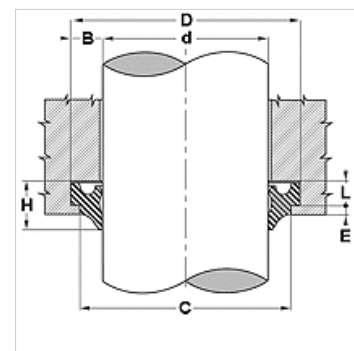

### Eigenschappen

<b>Constructie</b>	Afstrijker
<b>Glij snelheid max.</b>	0,5 m/s
<b>Temperatuur min.</b>	-30 °C
<b>Temperatuur max.</b>	80 °C
<b>Middelen</b>	Minerale olie .
<b>Montage</b>	Afstrijker in niervorm in de opnamegroef drukken
<b>Toepassing</b>	Hydrauliek
<b>Materiaal</b>	PUR

### Beschrijving

strijkt ook lekolie van de afdichtruimte af  
eenvoudige montage

### Artikel

Aanduiding	D (mm)	d (mm)	L (mm)	C (mm)	F (mm)	G (mm)	E (mm)	H (mm)
DSR 18-UP	26	18	4,0	24	21,5	6,0	2	8
DSR 22-UP	22	22	4,0	28	25,5	6,0	2	8
DSR 32-UP	40	32	4,0	38	35,5	6,0	2	8
DSR 35-UP	43	35	4,0	41	38,5	6,0	2	8
DSR 36-UP	44	36	4,0	42	39,5	6,0	2	8
DSR 40-UP	48	40	4,0	46	43,5	6,0	2	8
DSR 45-UP	53	45	4,0	51	48,5	6,0	2	8
DSR 50-UP	58	50	4,0	56	53,5	6,0	2	8
DSR 55-UP	63	55	4,0	61	58,5	6,0	2	8
DSR 56-UP	64	56	4,0	62	59,5	6,0	2	8
DSR 60-UP	68	60	4,0	66	63,5	6,0	2	8
DSR 63-UP	71	63	4,0	69	66,5	6,0	2	8
DSR 80-UP	88	80	4,0	86	83,5	6,0	2	8
DSR 90-UP	98	90	4,0	96	93,5	6,0	2	8
DSR 100-UP	108	100	4,0	106	103,5	6,0	2	8