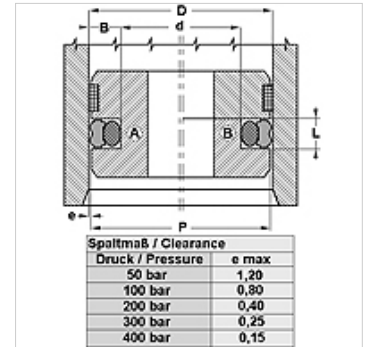

Eigenschappen

Werkdruk	tot 400 bar
Glij snelheid max.	0,5 m/s
Temperatuur min.	-30 °C
Temperatuur max.	80 °C
Middelen	Minerale olie .
Montage	op eendelige zuiger A op meerdelige zuiger B
Materiaal	(1) Dynamische afdichting: PUR (2) Statische afdichting: NBR

Toleranz / Tolerance		
D	d	L
H9	+0,1 0	+0,2 0

Beschrijving

eenvoudige montage
Weinig benodigde ruimte
hoge slijtvastheid
uitstekende afdichting

Bestelaanwijzingen

Afdichtingen met diameter 20 tot 510 mm kunnen wij op korte termijn produceren.

Artikel

Aanduiding	D (mm)	d (mm)	L (mm)
GPS 35-1-LP	35,00	24,00	4,2
GPS 38-LP	38,00	30,50	3,2
GPS 130-1-LP	130,00	109,00	8,1