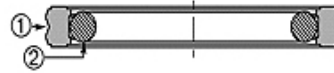

### Eigenschappen

Werkdruk	tot 400 bar
Glij snelheid max.	0,5 m/s
Temperatuur min.	-30 °C
Temperatuur max.	80 °C
Middelen	Minerale olie .
Montage	op eendelige zuiger A op meerdelige zuiger B
Materiaal	(1) Dynamische afdichting: PUR (2) Statische afdichting: NBR