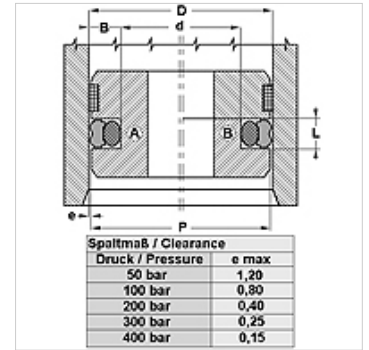

Eigenschappen

Werkdruk	tot 400 bar
Glij snelheid max.	0,5 m/s
Temperatuur min.	-30 °C
Temperatuur max.	80 °C
Middelen	Minerale olie .
Montage	op eendelige zuiger A op meerdelige zuiger B
Materiaal	(1) Dynamische afdichting: PUR (2) Statische afdichting: NBR

Toleranz / Tolerance		
D	d	L
H9	+0,1 0	+0,2 0

Beschrijving

eenvoudige montage
Weinig benodigde ruimte
hoge slijtvastheid
uitstekende afdichting

Bestelaanwijzingen

Afdichtingen met diameter 20 tot 510 mm kunnen wij op korte termijn produceren.

Artikel

Aanduiding	D (mm)	d (mm)	L (mm)
GPS 35-1-LP	35,00	24,00	4,2
GPS 38-LP	38,00	30,50	3,2
GPS 130-1-LP	130,00	109,00	8,1