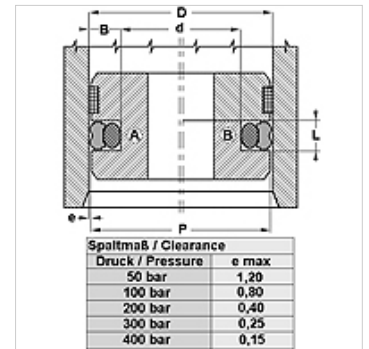

Eigenschappen

Werkdruk	tot 400 bar
Glij snelheid max.	0,5 m/s
Temperatuur min.	-30 °C
Temperatuur max.	80 °C
Middelen	Minerale olie .
Montage	op eendelige zuiger A op meerdelige zuiger B
Materiaal	(1) Dynamische afdichting: PUR (2) Statische afdichting: NBR

Toleranz / Tolerance		
D	d	L
H9	+0,1 0	+0,2 0

Beschrijving

eenvoudige montage
Weinig benodigde ruimte
hoge slijtvastheid
uitstekende afdichting

Bestelaanwijzingen

Afdichtingen met diameter 20 tot 510 mm kunnen wij op korte termijn produceren.

Artikel

Aanduiding	D (mm)	d (mm)	L (mm)
GPS 35-1-LP	35,00	24,00	4,2
GPS 38-LP	38,00	30,50	3,2
GPS 130-1-LP	130,00	109,00	8,1