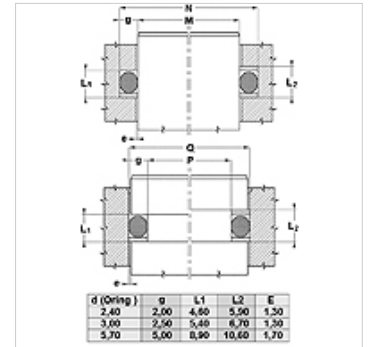

Eigenschappen

Constructie	Draagring
Werkdruk	tot 500 bar
Temperatuur min.	-50 °C
Temperatuur max.	130 °C
Middelen	Minerale olie . HFA, HFB
Montage	in gesloten montageruimten
Materiaal	PBTB (polyester 55 Shore D)

Spaltmaß / Clearance	
Druck / Pressure	e max.
250 bar	0,25
300 bar	0,20
350 bar	0,15
400 bar	0,10
500 bar	0,05

Aanwijzing

Spleetmaat:

Druk= 250 bar / e max.= 0,25

Druk= 300 bar / e max.= 0,20

Druk= 350 bar / e max.= 0,15

Druk= 400 bar / e max.= 0,10

Druk= 500 bar / e max.= 0,05

Beschrijving

eenvoudige montage

De ringen hoeven niet gesneden te worden

voordelige oplossing

Artikel

Aanduiding	M (mm)	N (mm)	e (mm)	OR
MBK 4 8	4,0	8,0	1,3	3,30 x 2,40
MBK 6 10	6,0	10,0	1,3	5,30 x 2,40
MBK 7 11	7,0	11,0	1,3	6,30 x 2,40
MBK 10 14	10,0	14,0	1,3	9,30 x 2,30
MBK 11 15	11,0	15,0	1,3	10,30 x 2,40
MBK 12 16	12,0	16,0	1,3	11,30 x 2,30
MBK 13 17	13,0	17,0	1,3	12,30 x 2,40
MBK 14 18	14,0	18,0	1,3	13,30 x 2,40
MBK 15 19	15,0	19,0	1,3	14,30 x 2,40
MBK 16 20	16,0	20,0	1,3	15,30 x 2,40
MBK 17 21	17,0	21,0	1,3	16,30 x 2,40
MBK 18 22	18,0	22,0	1,3	17,30 x 2,40
MBK 20 25	20,0	25,0	1,3	19,20 x 3,00
MBK 23 28	23,0	28,0	1,3	22,20 x 3,00
MBK 25 30	25,0	30,0	1,3	24,20 x 3,00
MBK 27 32	27,0	32,0	1,3	26,20 x 3,00
MBK 30 35	30,0	35,0	1,3	29,20 x 3,00
MBK 35 40	35,0	40,0	1,3	34,20 x 3,00
MBK 40 45	40,0	45,0	1,3	39,20 x 3,00
MBK 40 50	40,0	50,0	1,7	39,20 x 5,70
MBK 45 50	45,0	50,0	1,3	44,20 x 3,00
MBK 45 55	45,0	55,0	1,7	44,20 x 5,70
MBK 50 55	50,0	55,0	1,3	49,50 x 3,00
MBK 50 60	50,0	60,0	1,7	49,20 x 5,70
MBK 53 63	53,0	63,0	1,7	52,20 x 5,70
MBK 55 65	55,0	65,0	1,7	54,20 x 5,70
MBK 55 60	55,0	60,0	1,3	54,50 x 3,00
MBK 58 63	58,0	63,0	1,3	57,20 x 3,00
MBK 60 65	60,0	65,0	1,3	59,50 x 3,00
MBK 60 67	60,0	67,0	1,5	39,20 x 5,70
MBK 60 70	60,0	70,0	1,7	59,20 x 5,70
MBK 63 68	63,0	68,0	1,3	62,20 x 3,00
MBK 65 70	65,0	70,0	1,3	64,50 x 3,00
MBK 65 75	65,0	75,0	1,7	64,20 x 5,70
MBK 69 74	69,0	74,0	1,3	69,00 x 3,00