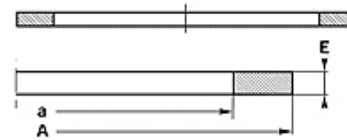

## Eigenschappen

|                         |                             |
|-------------------------|-----------------------------|
| <b>Constructie</b>      | Draagring                   |
| <b>Werkdruk</b>         | tot 500 bar                 |
| <b>Temperatuur min.</b> | -50 °C                      |
| <b>Temperatuur max.</b> | 130 °C                      |
| <b>Middelen</b>         | Minerale olie .<br>HFA, HFB |
| <b>Montage</b>          | in gesloten montageruimten  |
| <b>Materiaal</b>        | PBTB (polyester 55 Shore D) |

| Spaltmaß / Clearance |        |
|----------------------|--------|
| Druck / Pressure     | e max. |
| 250 bar              | 0,25   |
| 300 bar              | 0,20   |
| 350 bar              | 0,15   |
| 400 bar              | 0,10   |
| 500 bar              | 0,05   |

## Aanwijzing

Spleetmaat:  
 Druk= 250 bar / e max.= 0,25  
 Druk= 300 bar / e max.= 0,20  
 Druk= 350 bar / e max.= 0,15  
 Druk= 400 bar / e max.= 0,10  
 Druk= 500 bar / e max.= 0,05