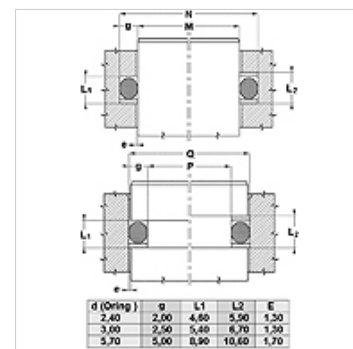

Eigenschappen

Constructie	Draagring
Werkdruk	tot 500 bar
Temperatuur min.	-50 °C
Temperatuur max.	130 °C
Middelen	Minerale olie . HFA, HFB
Montage	in gesloten montageruimten
Materiaal	PBTB (polyester 55 Shore D)

Spaltmaß / Clearance	
Druck / Pressure	e max.
250 bar	0,25
300 bar	0,20
350 bar	0,15
400 bar	0,10
500 bar	0,05

Aanwijzing

Spleetmaat:

Druk= 250 bar / e max.= 0,25

Druk= 300 bar / e max.= 0,20

Druk= 350 bar / e max.= 0,15

Druk= 400 bar / e max.= 0,10

Druk= 500 bar / e max.= 0,05

Beschrijving

eenvoudige montage

De ringen hoeven niet gesneden te worden

voordelige oplossing

Artikel

Aanduiding	M (mm)	N (mm)	e (mm)	OR
MBK 4 8	4,0	8,0	1,3	3,30 x 2,40
MBK 6 10	6,0	10,0	1,3	5,30 x 2,40
MBK 7 11	7,0	11,0	1,3	6,30 x 2,40
MBK 10 14	10,0	14,0	1,3	9,30 x 2,30
MBK 11 15	11,0	15,0	1,3	10,30 x 2,40
MBK 12 16	12,0	16,0	1,3	11,30 x 2,30
MBK 13 17	13,0	17,0	1,3	12,30 x 2,40
MBK 14 18	14,0	18,0	1,3	13,30 x 2,40
MBK 15 19	15,0	19,0	1,3	14,30 x 2,40
MBK 16 20	16,0	20,0	1,3	15,30 x 2,40
MBK 17 21	17,0	21,0	1,3	16,30 x 2,40
MBK 18 22	18,0	22,0	1,3	17,30 x 2,40
MBK 20 25	20,0	25,0	1,3	19,20 x 3,00
MBK 23 28	23,0	28,0	1,3	22,20 x 3,00
MBK 25 30	25,0	30,0	1,3	24,20 x 3,00
MBK 27 32	27,0	32,0	1,3	26,20 x 3,00
MBK 30 35	30,0	35,0	1,3	29,20 x 3,00
MBK 35 40	35,0	40,0	1,3	34,20 x 3,00
MBK 40 45	40,0	45,0	1,3	39,20 x 3,00
MBK 40 50	40,0	50,0	1,7	39,20 x 5,70
MBK 45 50	45,0	50,0	1,3	44,20 x 3,00
MBK 45 55	45,0	55,0	1,7	44,20 x 5,70
MBK 50 55	50,0	55,0	1,3	49,50 x 3,00
MBK 50 60	50,0	60,0	1,7	49,20 x 5,70
MBK 53 63	53,0	63,0	1,7	52,20 x 5,70
MBK 55 65	55,0	65,0	1,7	54,20 x 5,70
MBK 55 60	55,0	60,0	1,3	54,50 x 3,00
MBK 58 63	58,0	63,0	1,3	57,20 x 3,00
MBK 60 65	60,0	65,0	1,3	59,50 x 3,00
MBK 60 67	60,0	67,0	1,5	39,20 x 5,70
MBK 60 70	60,0	70,0	1,7	59,20 x 5,70
MBK 63 68	63,0	68,0	1,3	62,20 x 3,00
MBK 65 70	65,0	70,0	1,3	64,50 x 3,00
MBK 65 75	65,0	75,0	1,7	64,20 x 5,70
MBK 69 74	69,0	74,0	1,3	69,00 x 3,00