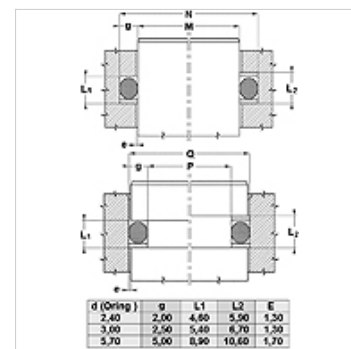

## Eigenschappen

<b>Constructie</b>	Draagring
<b>Werkdruk</b>	tot 500 bar
<b>Temperatuur min.</b>	-50 °C
<b>Temperatuur max.</b>	130 °C
<b>Middelen</b>	Minerale olie . HFA, HFB
<b>Montage</b>	in gesloten montageruimten
<b>Materiaal</b>	PBTB (polyester 55 Shore D)

Spaltmaß / Clearance	
Druck / Pressure	e max.
250 bar	0,25
300 bar	0,20
350 bar	0,15
400 bar	0,10
500 bar	0,05

## Aanwijzing

Spleetmaat:

Druk= 250 bar / e max.= 0,25

Druk= 300 bar / e max.= 0,20

Druk= 350 bar / e max.= 0,15

Druk= 400 bar / e max.= 0,10

Druk= 500 bar / e max.= 0,05