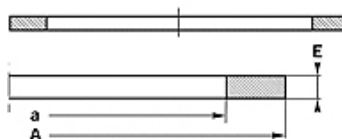

Eigenschappen

Constructie	Draagring
Werkdruk	tot 500 bar
Temperatuur min.	-50 °C
Temperatuur max.	130 °C
Middelen	Minerale olie . HFA, HFB
Montage	in gesloten montageruimten
Materiaal	PBTB (polyester 55 Shore D)

Spaltmaß / Clearance	
Druck / Pressure	e max.
250 bar	0,25
300 bar	0,20
350 bar	0,15
400 bar	0,10
500 bar	0,05

Aanwijzing

Spleetmaat:

Druk= 250 bar / e max.= 0,25

Druk= 300 bar / e max.= 0,20

Druk= 350 bar / e max.= 0,15