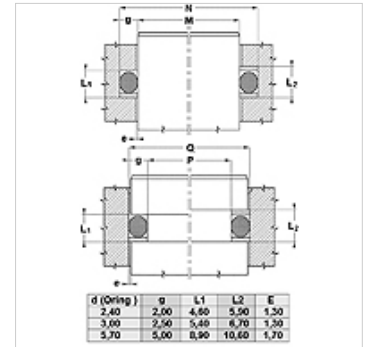

Eigenschappen

Constructie	Draagring
Werkdruk	tot 500 bar
Temperatuur min.	-50 °C
Temperatuur max.	130 °C
Middelen	Minerale olie . HFA, HFB
Montage	in gesloten montageruimten
Materiaal	PBTB (polyester 55 Shore D)

Spaltmaß / Clearance	
Druck / Pressure	e max.
250 bar	0,25
300 bar	0,20
350 bar	0,15
400 bar	0,10
500 bar	0,05

Aanwijzing

Spleetmaat:

Druk= 250 bar / e max.= 0,25

Druk= 300 bar / e max.= 0,20

Druk= 350 bar / e max.= 0,15

Druk= 400 bar / e max.= 0,10

Druk= 500 bar / e max.= 0,05

Beschrijving

eenvoudige montage

De ringen hoeven niet gesneden te worden

voordelige oplossing

Artikel

Aanduiding	M (mm)	N (mm)	e (mm)	OR
MBK 4 8	4,0	8,0	1,3	3,30 x 2,40
MBK 6 10	6,0	10,0	1,3	5,30 x 2,40
MBK 7 11	7,0	11,0	1,3	6,30 x 2,40
MBK 10 14	10,0	14,0	1,3	9,30 x 2,30
MBK 11 15	11,0	15,0	1,3	10,30 x 2,40
MBK 12 16	12,0	16,0	1,3	11,30 x 2,30
MBK 13 17	13,0	17,0	1,3	12,30 x 2,40
MBK 14 18	14,0	18,0	1,3	13,30 x 2,40
MBK 15 19	15,0	19,0	1,3	14,30 x 2,40
MBK 16 20	16,0	20,0	1,3	15,30 x 2,40
MBK 17 21	17,0	21,0	1,3	16,30 x 2,40
MBK 18 22	18,0	22,0	1,3	17,30 x 2,40
MBK 20 25	20,0	25,0	1,3	19,20 x 3,00
MBK 23 28	23,0	28,0	1,3	22,20 x 3,00
MBK 25 30	25,0	30,0	1,3	24,20 x 3,00
MBK 27 32	27,0	32,0	1,3	26,20 x 3,00
MBK 30 35	30,0	35,0	1,3	29,20 x 3,00
MBK 35 40	35,0	40,0	1,3	34,20 x 3,00
MBK 40 45	40,0	45,0	1,3	39,20 x 3,00
MBK 40 50	40,0	50,0	1,7	39,20 x 5,70
MBK 45 50	45,0	50,0	1,3	44,20 x 3,00
MBK 45 55	45,0	55,0	1,7	44,20 x 5,70
MBK 50 55	50,0	55,0	1,3	49,50 x 3,00
MBK 50 60	50,0	60,0	1,7	49,20 x 5,70
MBK 53 63	53,0	63,0	1,7	52,20 x 5,70
MBK 55 65	55,0	65,0	1,7	54,20 x 5,70
MBK 55 60	55,0	60,0	1,3	54,50 x 3,00
MBK 58 63	58,0	63,0	1,3	57,20 x 3,00
MBK 60 65	60,0	65,0	1,3	59,50 x 3,00
MBK 60 67	60,0	67,0	1,5	39,20 x 5,70
MBK 60 70	60,0	70,0	1,7	59,20 x 5,70
MBK 63 68	63,0	68,0	1,3	62,20 x 3,00
MBK 65 70	65,0	70,0	1,3	64,50 x 3,00
MBK 65 75	65,0	75,0	1,7	64,20 x 5,70
MBK 69 74	69,0	74,0	1,3	69,00 x 3,00