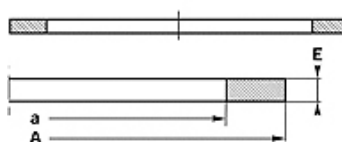

Eigenschappen

Constructie	Draagring
Werkdruk	tot 500 bar
Temperatuur min.	-50 °C
Temperatuur max.	130 °C
Middelen	Minerale olie . HFA, HFB
Montage	in gesloten montageruimten
Materiaal	PBTB (polyester 55 Shore D)

Spaltmaß / Clearance	
Druck / Pressure	e max.
250 bar	0,25
300 bar	0,20
350 bar	0,15
400 bar	0,10
500 bar	0,05

Aanwijzing

Spleetmaat:

Druk= 250 bar / e max.= 0,25

Druk= 300 bar / e max.= 0,20

Druk= 350 bar / e max.= 0,15