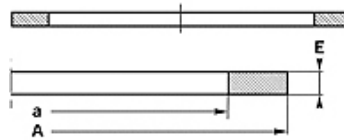

Eigenschappen

Constructie	Draagring
Werkdruk	tot 500 bar
Temperatuur min.	-50 °C
Temperatuur max.	130 °C
Middelen	Minerale olie . HFA, HFB
Montage	in gesloten montageruimten
Materiaal	PBTB (polyester 55 Shore D)

Spaltmaß / Clearance	
Druck / Pressure	e max.
250 bar	0,25
300 bar	0,20
350 bar	0,15
400 bar	0,10
500 bar	0,05

Aanwijzing

Spleetmaat:

Druk= 250 bar / e max.= 0,25

Druk= 300 bar / e max.= 0,20

Druk= 350 bar / e max.= 0,15

Druk= 400 bar / e max.= 0,10

Druk= 500 bar / e max.= 0,05

Beschrijving

eenvoudige montage

De ringen hoeven niet gesneden te worden

voordelige oplossing

Artikel

Aanduiding	M (mm)	N (mm)	e (mm)	OR
MBK 4 8	4,0	8,0	1,3	3,30 x 2,40
MBK 6 10	6,0	10,0	1,3	5,30 x 2,40
MBK 7 11	7,0	11,0	1,3	6,30 x 2,40
MBK 10 14	10,0	14,0	1,3	9,30 x 2,30
MBK 11 15	11,0	15,0	1,3	10,30 x 2,40
MBK 12 16	12,0	16,0	1,3	11,30 x 2,30
MBK 13 17	13,0	17,0	1,3	12,30 x 2,40
MBK 14 18	14,0	18,0	1,3	13,30 x 2,40
MBK 15 19	15,0	19,0	1,3	14,30 x 2,40
MBK 16 20	16,0	20,0	1,3	15,30 x 2,40
MBK 17 21	17,0	21,0	1,3	16,30 x 2,40
MBK 18 22	18,0	22,0	1,3	17,30 x 2,40
MBK 20 25	20,0	25,0	1,3	19,20 x 3,00
MBK 23 28	23,0	28,0	1,3	22,20 x 3,00
MBK 25 30	25,0	30,0	1,3	24,20 x 3,00
MBK 27 32	27,0	32,0	1,3	26,20 x 3,00
MBK 30 35	30,0	35,0	1,3	29,20 x 3,00
MBK 35 40	35,0	40,0	1,3	34,20 x 3,00
MBK 40 45	40,0	45,0	1,3	39,20 x 3,00
MBK 40 50	40,0	50,0	1,7	39,20 x 5,70
MBK 45 50	45,0	50,0	1,3	44,20 x 3,00
MBK 45 55	45,0	55,0	1,7	44,20 x 5,70
MBK 50 55	50,0	55,0	1,3	49,50 x 3,00
MBK 50 60	50,0	60,0	1,7	49,20 x 5,70
MBK 53 63	53,0	63,0	1,7	52,20 x 5,70
MBK 55 65	55,0	65,0	1,7	54,20 x 5,70
MBK 55 60	55,0	60,0	1,3	54,50 x 3,00
MBK 58 63	58,0	63,0	1,3	57,20 x 3,00
MBK 60 65	60,0	65,0	1,3	59,50 x 3,00
MBK 60 67	60,0	67,0	1,5	39,20 x 5,70
MBK 60 70	60,0	70,0	1,7	59,20 x 5,70
MBK 63 68	63,0	68,0	1,3	62,20 x 3,00
MBK 65 70	65,0	70,0	1,3	64,50 x 3,00
MBK 65 75	65,0	75,0	1,7	64,20 x 5,70
MBK 69 74	69,0	74,0	1,3	69,00 x 3,00