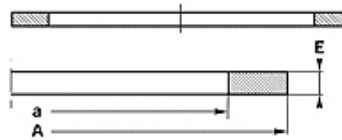

Eigenschappen

Constructie	Draagring
Werkdruk	tot 500 bar
Temperatuur min.	-50 °C
Temperatuur max.	130 °C
Middelen	Minerale olie . HFA, HFB
Montage	in gesloten montageruimten
Materiaal	PBTB (polyester 55 Shore D)

Spaltmaß / Clearance	
Druck / Pressure	e max.
250 bar	0,25
300 bar	0,20
350 bar	0,15
400 bar	0,10
500 bar	0,05

Aanwijzing

Spleetmaat:

Druk= 250 bar / e max.= 0,25

Druk= 300 bar / e max.= 0,20

Druk= 350 bar / e max.= 0,15

Druk= 400 bar / e max.= 0,10

Druk= 500 bar / e max.= 0,05

Beschrijving

eenvoudige montage

De ringen hoeven niet gesneden te worden

voordelige oplossing

Artikel

Aanduiding	M (mm)	N (mm)	e (mm)	OR
MBK 4 8	4,0	8,0	1,3	3,30 x 2,40
MBK 6 10	6,0	10,0	1,3	5,30 x 2,40
MBK 7 11	7,0	11,0	1,3	6,30 x 2,40
MBK 10 14	10,0	14,0	1,3	9,30 x 2,30
MBK 11 15	11,0	15,0	1,3	10,30 x 2,40
MBK 12 16	12,0	16,0	1,3	11,30 x 2,30
MBK 13 17	13,0	17,0	1,3	12,30 x 2,40
MBK 14 18	14,0	18,0	1,3	13,30 x 2,40
MBK 15 19	15,0	19,0	1,3	14,30 x 2,40
MBK 16 20	16,0	20,0	1,3	15,30 x 2,40
MBK 17 21	17,0	21,0	1,3	16,30 x 2,40
MBK 18 22	18,0	22,0	1,3	17,30 x 2,40
MBK 20 25	20,0	25,0	1,3	19,20 x 3,00
MBK 23 28	23,0	28,0	1,3	22,20 x 3,00
MBK 25 30	25,0	30,0	1,3	24,20 x 3,00
MBK 27 32	27,0	32,0	1,3	26,20 x 3,00
MBK 30 35	30,0	35,0	1,3	29,20 x 3,00
MBK 35 40	35,0	40,0	1,3	34,20 x 3,00
MBK 40 45	40,0	45,0	1,3	39,20 x 3,00
MBK 40 50	40,0	50,0	1,7	39,20 x 5,70
MBK 45 50	45,0	50,0	1,3	44,20 x 3,00
MBK 45 55	45,0	55,0	1,7	44,20 x 5,70
MBK 50 55	50,0	55,0	1,3	49,50 x 3,00
MBK 50 60	50,0	60,0	1,7	49,20 x 5,70
MBK 53 63	53,0	63,0	1,7	52,20 x 5,70
MBK 55 65	55,0	65,0	1,7	54,20 x 5,70
MBK 55 60	55,0	60,0	1,3	54,50 x 3,00
MBK 58 63	58,0	63,0	1,3	57,20 x 3,00
MBK 60 65	60,0	65,0	1,3	59,50 x 3,00
MBK 60 67	60,0	67,0	1,5	39,20 x 5,70
MBK 60 70	60,0	70,0	1,7	59,20 x 5,70
MBK 63 68	63,0	68,0	1,3	62,20 x 3,00
MBK 65 70	65,0	70,0	1,3	64,50 x 3,00
MBK 65 75	65,0	75,0	1,7	64,20 x 5,70
MBK 69 74	69,0	74,0	1,3	69,00 x 3,00