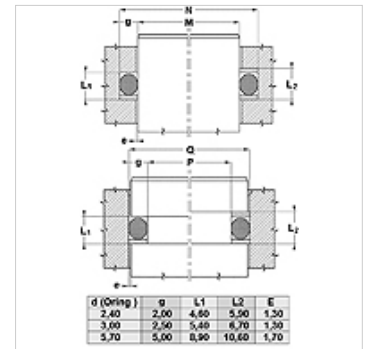

## Eigenschappen

|                         |                             |
|-------------------------|-----------------------------|
| <b>Constructie</b>      | Draagring                   |
| <b>Werkdruk</b>         | tot 500 bar                 |
| <b>Temperatuur min.</b> | -50 °C                      |
| <b>Temperatuur max.</b> | 130 °C                      |
| <b>Middelen</b>         | Minerale olie .<br>HFA, HFB |
| <b>Montage</b>          | in gesloten montageruimten  |
| <b>Materiaal</b>        | PBTB (polyester 55 Shore D) |

| Spaltmaß / Clearance |        |
|----------------------|--------|
| Druck / Pressure     | e max. |
| 250 bar              | 0,25   |
| 300 bar              | 0,20   |
| 350 bar              | 0,15   |
| 400 bar              | 0,10   |
| 500 bar              | 0,05   |

## Aanwijzing

Spleetmaat:  
 Druk= 250 bar / e max.= 0,25  
 Druk= 300 bar / e max.= 0,20  
 Druk= 350 bar / e max.= 0,15  
 Druk= 400 bar / e max.= 0,10  
 Druk= 500 bar / e max.= 0,05