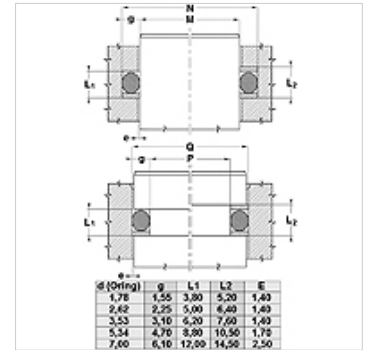

Eigenschappen

Werkdruk	tot 500 bar
Temperatuur min.	-50 °C
Temperatuur max.	130 °C
Middelen	Minerale olie . HFA, HFB
Montage	in gesloten montageruimten
Materiaal	PBTB (polyester 55 Shore D)

Spaltmaß / Clearance	
Druck / Pressure	e max.
250 bar	0,25
300 bar	0,20
350 bar	0,15
400 bar	0,10
500 bar	0,05

Aanwijzing

Spleetmaat:
 Druk= 250 bar / e max.= 0,25
 Druk= 300 bar / e max.= 0,20
 Druk= 350 bar / e max.= 0,15
 Druk= 400 bar / e max.= 0,10
 Druk= 500 bar / e max.= 0,05

Beschrijving

eenvoudige montage
 De ringen hoeven niet gesneden te worden
 voordelige oplossing

Artikel

Aanduiding	M (mm)	N (mm)	P (mm)	Q (mm)	OR
PBK 010-610	7,0	10,1	6,9	10	6,07 x 1,78
PBK 11	8,0	11,1	7,9	11	7,65 x 1,78
PBK 611	9,0	12,1	8,9	12	8,73 x 1,78
PBK 12	9,0	12,1	9,9	13	9,25 x 1,78
PBK 109	9,0	13,5	9,5	14	7,60 x 2,62
PBK 110-613	10,0	14,5	10,5	15	9,19 x 2,62
PBK 13	11,0	14,1	10,9	14	10,82 x 1,78
PBK 111	11,0	15,5	11,5	16	10,77 x 2,62
PBK 614	12,0	16,5	12,5	17	11,91 x 2,62
PBK 112	12,5	17,0	13,5	18	12,37 x 2,62
PBK 14	13,0	16,1	12,9	16	12,42 x 1,78
PBK 15	14,0	17,1	14,9	18	14,00 x 1,78
PBK 113	14,0	18,5	14,5	19	13,94 x 2,62
PBK 616	15,0	19,5	15,5	20	15,08 x 2,62
PBK 16	16,0	19,1	15,9	19	15,60 x 1,78
PBK 114-809	16,0	20,5	16,5	21	15,54 x 2,62
PBK 17	17,0	20,1	17,9	21	17,17 x 1,78
PBK 115	17,0	21,5	17,5	22	17,12 x 2,62
PBK 617	18,0	22,5	18,5	23	17,86 x 2,62
PBK 116	19,0	23,5	19,5	24	18,72 x 2,62
PBK 210	19,0	25,2	19,8	26	18,64 x 3,53
PBK 117	20,0	24,5	20,5	25	20,30 x 2,62
PBK 211	20,0	26,2	21,8	28	20,22 x 3,53
PBK 19	21,0	24,1	20,9	24	20,35 x 1,78
PBK 812	21,0	25,5	21,5	26	20,64 x 2,62
PBK 20	22,0	25,1	22,9	26	21,95 x 1,78
PBK 118-813	22,0	26,5	22,5	27	21,89 x 2,62
PBK 212	22,0	28,2	22,8	29	21,82 x 3,53
PBK 213	23,0	29,2	23,8	30	23,39 x 3,53
PBK 119-814	24,0	28,5	24,5	29	23,47 x 2,62
PBK 120	25,0	29,5	25,5	30	25,07 x 2,62
PBK 214	25,0	31,2	25,8	32	24,99 x 3,53
PBK 618	26,0	32,2	26,8	33	26,80 x 3,53
PBK 121	27,0	31,5	27,5	32	26,64 x 2,62
PBK 215	27,0	33,2	27,8	34	26,57 x 3,53