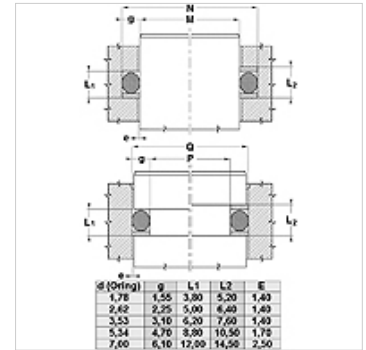

## Eigenschappen

Werkdruk	tot 500 bar
Temperatuur min.	-50 °C
Temperatuur max.	130 °C
Middelen	Minerale olie . HFA, HFB
Montage	in gesloten montageruimten
Materiaal	PBTB (polyester 55 Shore D)

Spaltmaß / Clearance	
Druck / Pressure	e max.
250 bar	0,25
300 bar	0,20
350 bar	0,15
400 bar	0,10
500 bar	0,05

## Aanwijzing

Spleetmaat:  
 Druk= 250 bar / e max.= 0,25  
 Druk= 300 bar / e max.= 0,20  
 Druk= 350 bar / e max.= 0,15  
 Druk= 400 bar / e max.= 0,10  
 Druk= 500 bar / e max.= 0,05

## Artikel

Aanduiding	M (mm)	N (mm)	P (mm)	Q (mm)	OR
PBK 010-610	7,0	10,1	6,9	10	6,07 x 1,78
PBK 11	8,0	11,1	7,9	11	7,65 x 1,78
PBK 611	9,0	12,1	8,9	12	8,73 x 1,78
PBK 12	9,0	12,1	9,9	13	9,25 x 1,78
PBK 109	9,0	13,5	9,5	14	7,60 x 2,62
PBK 110-613	10,0	14,5	10,5	15	9,19 x 2,62
PBK 13	11,0	14,1	10,9	14	10,82 x 1,78
PBK 111	11,0	15,5	11,5	16	10,77 x 2,62
PBK 614	12,0	16,5	12,5	17	11,91 x 2,62
PBK 112	12,5	17,0	13,5	18	12,37 x 2,62
PBK 14	13,0	16,1	12,9	16	12,42 x 1,78
PBK 15	14,0	17,1	14,9	18	14,00 x 1,78
PBK 113	14,0	18,5	14,5	19	13,94 x 2,62
PBK 616	15,0	19,5	15,5	20	15,08 x 2,62
PBK 16	16,0	19,1	15,9	19	15,60 x 1,78
PBK 114-809	16,0	20,5	16,5	21	15,54 x 2,62
PBK 17	17,0	20,1	17,9	21	17,17 x 1,78
PBK 115	17,0	21,5	17,5	22	17,12 x 2,62
PBK 617	18,0	22,5	18,5	23	17,86 x 2,62
PBK 116	19,0	23,5	19,5	24	18,72 x 2,62
PBK 210	19,0	25,2	19,8	26	18,64 x 3,53
PBK 117	20,0	24,5	20,5	25	20,30 x 2,62
PBK 211	20,0	26,2	21,8	28	20,22 x 3,53
PBK 19	21,0	24,1	20,9	24	20,35 x 1,78
PBK 812	21,0	25,5	21,5	26	20,64 x 2,62
PBK 20	22,0	25,1	22,9	26	21,95 x 1,78
PBK 118-813	22,0	26,5	22,5	27	21,89 x 2,62
PBK 212	22,0	28,2	22,8	29	21,82 x 3,53
PBK 213	23,0	29,2	23,8	30	23,39 x 3,53
PBK 119-814	24,0	28,5	24,5	29	23,47 x 2,62
PBK 120	25,0	29,5	25,5	30	25,07 x 2,62
PBK 214	25,0	31,2	25,8	32	24,99 x 3,53
PBK 618	26,0	32,2	26,8	33	26,80 x 3,53
PBK 121	27,0	31,5	27,5	32	26,64 x 2,62
PBK 215	27,0	33,2	27,8	34	26,57 x 3,53