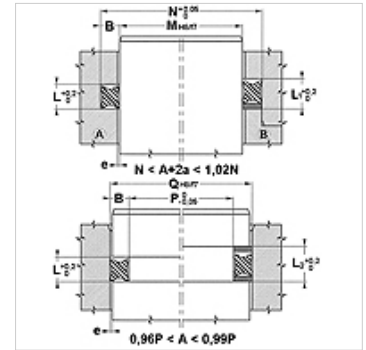

QR (70° Shore NBR)

Quadring, 70SH NBR

HANSA FLEX

Eigenschappen

Constructie	Quadring
Werkdruk	tot 150 bar, met draagring tot 400 bar
Glijnsnelheid max.	0,5 m/s
Temperatuur min.	-30 °C
Temperatuur max.	110 °C
Middelen	Minerale olie . HFA, HFB
Montage	in buitenste en binnenste groef
Materiaal	NBR 70 Shore A

Spaltmaß / Clearance	
a	e max.
1,78	0,05
2,62 - 3,53	0,07
5,34 - 6,99	0,10

Aanwijzing

Draaibewegingen (ons raadplegen) tot 2 m/s
QR6, QR7, QR8 moeten in een open groef type B gemonteerd worden
Spleetmaat:
a= 1,78; e max.=0,05
a= 2,62 - 3,53; e max.=0,07
a= 5,34 - 6,99; e max.=0,1

Artikel

Aanduiding	a (mm)	Ø A (mm)
QR 6	1,78	2,90
QR 7	1,78	3,68
QR 8	1,78	4,47
QR 9	1,78	5,28
QR 10	1,78	6,07
QR 11	1,78	7,65
QR 12	1,78	9,25
QR 110	2,62	9,19
QR 111	2,62	10,77
QR 112	2,62	12,37
QR 113	2,62	13,94
QR 114	2,62	15,54
QR 115	2,62	17,12
QR 116	2,62	18,72
QR 117	2,62	20,29
QR 124	2,62	31,42
QR 210	3,53	18,64
QR 211	3,53	20,22
QR 212	3,53	21,82
QR 213	3,53	23,40
QR 214	3,53	24,99
QR 215	3,53	26,58
QR 216	3,53	28,17
QR 217	3,53	29,75
QR 218	3,53	31,34
QR 219	3,53	32,92
QR 220	3,53	34,52
QR 221	3,53	36,09
QR 222	3,53	37,69
QR 223	3,53	40,87
QR 224	3,53	44,05