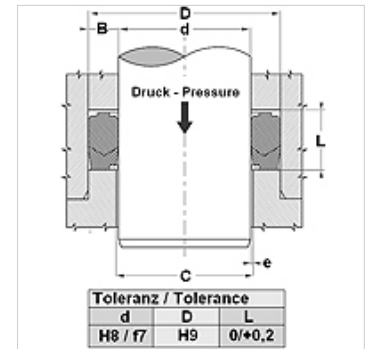

Eigenschappen

Constructie	Set stangafdichtingen
Werkdruk	tot 700 bar
Glijnsnelheid max.	0,5 m/s
Temperatuur min.	-30 °C
Temperatuur max.	110 °C
Middelen	Minerale olie . Water-emulsies
Montage	in open montageruimten
Materiaal	(1) Drukkring hardweefselversterkt NBR (2) Afdichting: NBR (3) Draagring: acetaalharz / PTBR
Toepassing	Hydrauliek

Spaltmaß / Clearance	
d (mm)	e (mm)
d < 110	< 0,4
d > 110	< 0,7

Beschrijving

Hoge extrusieweerstand.
Instelbare groefhoogte niet vereist.
Eenvoudige oplossing.

Bestelaanwijzingen

Neem voor bijzondere bedrijfsvoorwaarden (vloeistof, temperatuur, druk...) a.u.b. contact met ons op.
Ander materiaal mogelijk: FPM, EPDM.

Artikel

Aanduiding	D (mm)	d (mm)	L (mm)
SM 169 118-1AX	43,00	30,00	20,00
SM 177 137-1AX	45,00	35,00	25,59
SM 185 137-1AX	47,00	35,00	22,50
SM 196 137-1AX	50,00	35,00	22,50
SM 200 141-1AX	51,00	36,00	22,50
SM 204 157-1AX	52,00	40,00	22,50
SM 216 157-1AX	55,00	40,00	22,62
SM 236 157-1AX	60,00	40,00	30,00
SM 236 177-1AX	60,00	45,00	22,50
SM 248 196-1AX	63,00	50,00	20,00
SM 255 177-1AX	65,00	45,00	28,00
SM 255 196-1CX	65,00	50,00	22,50
SM 255 196-1AX	65,00	50,00	24,50
SM 262 200-1AX	66,67	50,80	24,90
SM 275 196-1BX	70,00	50,00	30,00
SM 275 216-2AX	70,00	55,00	22,50
SM 275 216-1AX	70,00	55,00	25,00
SM 279 220-1AX	71,00	56,00	25,00
SM 295 236-2AX	75,00	60,00	22,50
SM 295 236-1AX	75,00	60,00	25,00
SM 303 236-1AX	77,00	60,00	27,00
SM 314 236-1BX	80,00	60,00	32,00
SM 334 255-1AX	85,00	65,00	29,00
SM 334 275-1AX	85,00	70,00	22,50
SM 334 275-1BX	85,00	70,00	25,00
SM 354 275-1AX	90,00	70,00	30,00
SM 354 275-2AX	90,00	70,00	31,90
SM 374 295-2AX	95,00	75,00	28,00
SM 379 301-1AX	96,50	76,50	32,50
SM 393 314-1AX	100,00	80,00	30,00
SM 413 354-1AX	105,00	90,00	25,00
SM 433 354-1AX	110,00	90,00	30,00
SM 472 393-1AX	120,00	100,00	30,00
SM 511 433-1AX	130,00	110,00	32,50
SM 519 433-1AX	132,00	110,00	36,51
SM 570 492-1AX	145,00	125,00	29,62