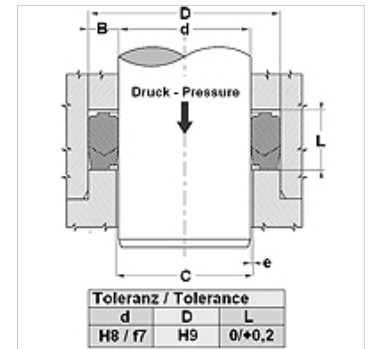

Eigenschappen

Constructie	Set stangafdichtingen
Werkdruk	tot 700 bar
Glijnsnelheid max.	0,5 m/s
Temperatuur min.	-30 °C
Temperatuur max.	110 °C
Middelen	Minerale olie . Water-emulsies
Montage	in open montageruimten
Materiaal	(1) Drukkring hardweefselversterkt NBR (2) Afdichting: NBR (3) Draagring: acetaalhars / PTBR
Toepassing	Hydrauliek

Spaltmaß / Clearance	
d (mm)	e (mm)
d < 110	< 0,4
d > 110	< 0,7

Beschrijving

Hoge extrusieweerstand.
Instelbare groefhoogte niet vereist.
Eenvoudige oplossing.

Bestelaanwijzingen

Neem voor bijzondere bedrijfsvoorwaarden (vloeistof, temperatuur, druk...) a.u.b. contact met ons op.
Ander materiaal mogelijk: FPM, EPDM.

Artikel

Aanduiding	D (mm)	d (mm)	L (mm)
SM 169 118-1AX	43,00	30,00	20,00
SM 177 137-1AX	45,00	35,00	25,59
SM 185 137-1AX	47,00	35,00	22,50
SM 196 137-1AX	50,00	35,00	22,50
SM 200 141-1AX	51,00	36,00	22,50
SM 204 157-1AX	52,00	40,00	22,50
SM 216 157-1AX	55,00	40,00	22,62
SM 236 157-1AX	60,00	40,00	30,00
SM 236 177-1AX	60,00	45,00	22,50
SM 248 196-1AX	63,00	50,00	20,00
SM 255 177-1AX	65,00	45,00	28,00
SM 255 196-1CX	65,00	50,00	22,50
SM 255 196-1AX	65,00	50,00	24,50
SM 262 200-1AX	66,67	50,80	24,90
SM 275 196-1BX	70,00	50,00	30,00
SM 275 216-2AX	70,00	55,00	22,50
SM 275 216-1AX	70,00	55,00	25,00
SM 279 220-1AX	71,00	56,00	25,00
SM 295 236-2AX	75,00	60,00	22,50
SM 295 236-1AX	75,00	60,00	25,00
SM 303 236-1AX	77,00	60,00	27,00
SM 314 236-1BX	80,00	60,00	32,00
SM 334 255-1AX	85,00	65,00	29,00
SM 334 275-1AX	85,00	70,00	22,50
SM 334 275-1BX	85,00	70,00	25,00
SM 354 275-1AX	90,00	70,00	30,00
SM 354 275-2AX	90,00	70,00	31,90
SM 374 295-2AX	95,00	75,00	28,00
SM 379 301-1AX	96,50	76,50	32,50
SM 393 314-1AX	100,00	80,00	30,00
SM 413 354-1AX	105,00	90,00	25,00
SM 433 354-1AX	110,00	90,00	30,00
SM 472 393-1AX	120,00	100,00	30,00
SM 511 433-1AX	130,00	110,00	32,50
SM 519 433-1AX	132,00	110,00	36,51
SM 570 492-1AX	145,00	125,00	29,62