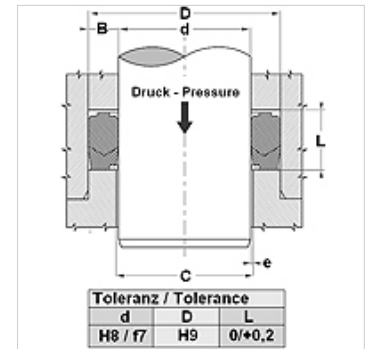

Eigenschappen

Constructie	Set stangafdichtingen
Werkdruk	tot 700 bar
Glijnsnelheid max.	0,5 m/s
Temperatuur min.	-30 °C
Temperatuur max.	110 °C
Middelen	Minerale olie . Water-emulsies
Montage	in open montageruimten
Materiaal	(1) Drukkring hardweefselversterkt NBR (2) Afdichting: NBR (3) Draagring: acetaalhors / PTBR
Toepassing	Hydrauliek

Spaltmaß / Clearance	
d (mm)	e (mm)
d < 110	< 0,4
d > 110	< 0,7

Beschrijving

Hoge extrusieweerstand.
Instelbare groefhoogte niet vereist.
Eenvoudige oplossing.

Bestelaanwijzingen

Neem voor bijzondere bedrijfsvoorwaarden (vloeistof, temperatuur, druk...) a.u.b. contact met ons op.
Ander materiaal mogelijk: FPM, EPDM.

Artikel

Aanduiding	D (mm)	d (mm)	L (mm)
SM 169 118-1AX	43,00	30,00	20,00
SM 177 137-1AX	45,00	35,00	25,59
SM 185 137-1AX	47,00	35,00	22,50
SM 196 137-1AX	50,00	35,00	22,50
SM 200 141-1AX	51,00	36,00	22,50
SM 204 157-1AX	52,00	40,00	22,50
SM 216 157-1AX	55,00	40,00	22,62
SM 236 157-1AX	60,00	40,00	30,00
SM 236 177-1AX	60,00	45,00	22,50
SM 248 196-1AX	63,00	50,00	20,00
SM 255 177-1AX	65,00	45,00	28,00
SM 255 196-1CX	65,00	50,00	22,50
SM 255 196-1AX	65,00	50,00	24,50
SM 262 200-1AX	66,67	50,80	24,90
SM 275 196-1BX	70,00	50,00	30,00
SM 275 216-2AX	70,00	55,00	22,50
SM 275 216-1AX	70,00	55,00	25,00
SM 279 220-1AX	71,00	56,00	25,00
SM 295 236-2AX	75,00	60,00	22,50
SM 295 236-1AX	75,00	60,00	25,00
SM 303 236-1AX	77,00	60,00	27,00
SM 314 236-1BX	80,00	60,00	32,00
SM 334 255-1AX	85,00	65,00	29,00
SM 334 275-1AX	85,00	70,00	22,50
SM 334 275-1BX	85,00	70,00	25,00
SM 354 275-1AX	90,00	70,00	30,00
SM 354 275-2AX	90,00	70,00	31,90
SM 374 295-2AX	95,00	75,00	28,00
SM 379 301-1AX	96,50	76,50	32,50
SM 393 314-1AX	100,00	80,00	30,00
SM 413 354-1AX	105,00	90,00	25,00
SM 433 354-1AX	110,00	90,00	30,00
SM 472 393-1AX	120,00	100,00	30,00
SM 511 433-1AX	130,00	110,00	32,50
SM 519 433-1AX	132,00	110,00	36,51
SM 570 492-1AX	145,00	125,00	29,62