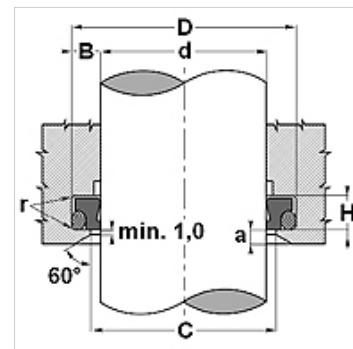

Eigenschappen

Constructie	Afstrijker
Glij snelheid max.	15,0 m/s
Temperatuur min.	-30 °C
Temperatuur max.	110 °C
Middelen	Minerale olie .
Montage	eerst O-ring en dan PTFE-ring in niervorm vervormen en in de opnamegroef drukken (vanaf 30 mm)
Materiaal	(1) Dynamische afdichting: PTBR (2) Statische afdichting: NBR
Toepassing	Hydrauliek

Toleranz / Tolerance			
d	D	C	L
f8 / h9	H9	H11	0 +0,20

Beschrijving

geringe glijwrijving

Geen stick-slip.

Weinig benodigde ruimte

lange levensduur

Extreme temperatures -45°C to 200°C with Viton O-ring.

zeer goede afstrijkwerking van aan de binnenzijde van de zuigerstang hechtende rest-olielaag.

Artikel

Aanduiding	d (mm)	D (mm)	H (mm)	C (mm)
WTF 0080 B554470	8	12,8	3,7	10,7
WTF 0100 B554470	10	14,8	3,7	12,7
WTF 0120 B554470	12	18,8	5,0	15,5
WTF 0140 B554470	14	20,8	5,0	17,5
WTF 0150 B554470	15	21,8	5,0	18,5
WTF 0160 B554470	16	22,8	5,0	19,5
WTF 0180 B554470	18	24,8	5,0	21,5
WTF 0200 B554470	20	26,8	5,0	23,5
WTF 0220 B554470	22	28,8	5,0	23,5
WTF 0250 B554470	25	31,8	5,0	28,5
WTF 0280 B554470	28	34,8	5,0	31,5
WTF 0300 B554470	30	36,8	5,0	33,5
WTF 0320 B554470	32	38,8	5,0	35,5
WTF 0350 B554470	35	41,8	5,0	38,5
WTF 0400 B554470	40	46,8	5,0	43,5
WTF 0420 B554470	42	48,8	5,0	45,5
WTF 0450 B554470	45	51,8	5,0	48,5
WTF 0500 B554470	50	56,8	5,0	53,5
WTF 0550 B554470	55	61,8	5,0	58,5
WTF 0600 B554470	60	66,8	5,0	63,5
WTF 0650 B554470	65	73,8	6,0	69,0
WTF 0700 B554470	70	78,8	6,0	74,0
WTF 0750 B554470	75	83,8	6,0	79,0
WTF 0800 B554470	80	88,8	6,0	84,0
WTF 0850 B554470	85	93,8	6,0	89,0
WTF 0900 B554470	90	98,8	6,0	94,0
WTF 0950 B554470	95	103,8	6,0	99,0
WTF 1000 B554470	100	108,8	6,0	104,0
WTF 1050 B554470	105	113,8	6,0	109,0
WTF 1100 B554470	110	118,8	6,0	114,0
WTF 1200 B554470	120	128,8	6,0	124,0
WTF 1500 B554470	150	158,8	6,0	154,0
WTF 1530 B554470	153	161,8	6,0	157,0
WTF 1700 B554470	170	178,8	6,0	174,0
WTF 1730 B554470	173	181,8	6,0	177,0
WTF 2100 B554470	210	218,8	6,0	214,0
WTF 2400 B554470	240	248,8	6,0	244,0