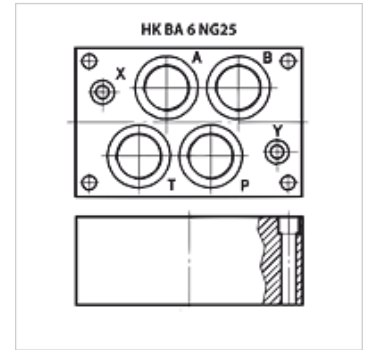

# HK BA 6 NG25

Enkele aansluitplaat NM 25

## Eigenschappen

<b>Leveromvang</b>	incl. schroefset (6 stuks M12 x 50)
<b>Materiaal</b>	Materiaal: staal (350 bar)
<b>Aansluiting</b>	ISO/Cetop 08 NG25

## Artikel

Aanduiding	Stations	Aansluitingen A + B	Aansluitingen P + T	Hoogte (mm)	Breedte (mm)	Lengte (mm)	Gewicht (kg)
HK BA 618	Enkele aansluiting	SD 1.1/4"-onderkant	SD 1.1/4"-onderkant	80	135	205	13,5