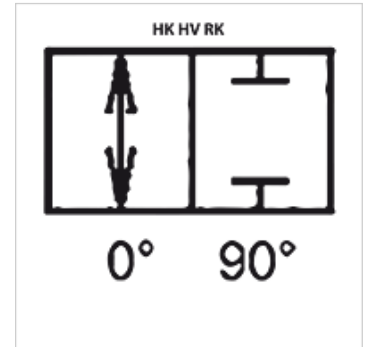

# HK HV RK

2-weg-kogelkraan 700 bar, blokuitvoering

**HANSA FLEX**

## Eigenschappen

Werkdruk	max. 700 bar
Volumestroom	max. 27 l/min
Aansluiting 1 + 2	NPT-binnendraad
Materiaal	Behuizing, kogel en schakelas van staal

## Artikel

Aanduiding	Schroefdraad	Breedte (mm)	Lengte (mm)	SW (mm)	Gewicht (kg)
HK HV1 RK	1/4" NPT	25	50	22	0,55
HK HV2 RK	3/8" NPT	35	80	27	0,55

Qmax - max. volumestroom - SW = sleutelmaat