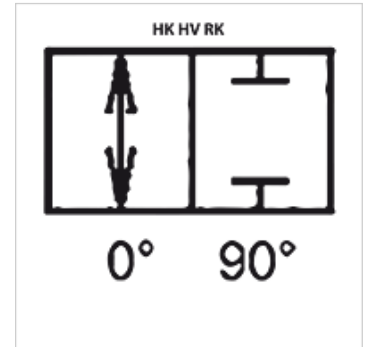

# HK HV RK

2-weg-kogelkraan 700 bar, blokuitvoering

**HANSA FLEX**

## Eigenschappen

Werkdruk	max. 700 bar
Volumestroom	max. 27 l/min
Aansluiting 1 + 2	NPT-binnendraad
Materiaal	Behuizing, kogel en schakelas van staal

## Artikel

Aanduiding	Schroefdraad	Breedte (mm)	Lengte (mm)	SW (mm)	Gewicht (kg)
HK HV1 RK	1/4" NPT	25	50	22	0,55
HK HV2 RK	3/8" NPT	35	80	27	0,55

Qmax - max. volumestroom – SW = sleutelmaat