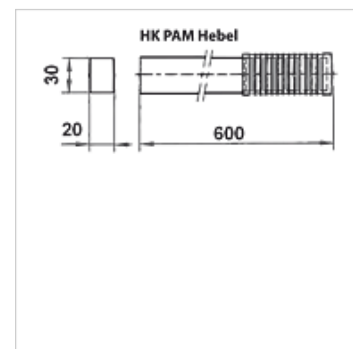

HK PAM Hebel

Handel voor handpomp PAM

Artikel

Aanduiding	Maten	Gewicht (kg)
HK PAM 029 0000	20x30x600	0,71

is toebehoren bij volgende producten

HK PAM 014 R	Handpomp voor buisleidingmontage
HK PAM 014 T	Handpomp voor tankmontage
HK PAM 015 T	Handpomp voor tankmontage met wegventiel