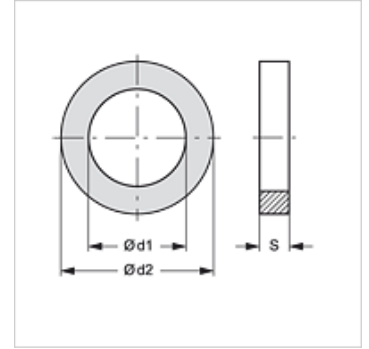

## Eigenschappen

Materiaal Perbunan 55° Shore A

## Artikel

Aanduiding	Typemaat	Ø d1 (mm)	Ø d2 (mm)	S (mm)
MDR 25	25	24,5	36,0	6,0
MDR -X25	X25	28,5	43,5	6,0
MDR 35	35	36,5	53,5	6,0
MDR 42	42	41,0	55,0	6,5
MDR 50	50	51,0	67,0	6,0
MDR 65	65	61,0	76,0	6,3

## is reserveonderdeel bij volgende producten

MM AG	Speciekoppeling, vrouwelijk deel AGR
MM IG	Speciekoppeling, vrouwelijk deel IGR
MM TUELLE	Speciekoppeling, vrouwelijk deel met slangtule
MM V	Speciekoppeling, verloopstuk vrouwelijk/mannelijk deel