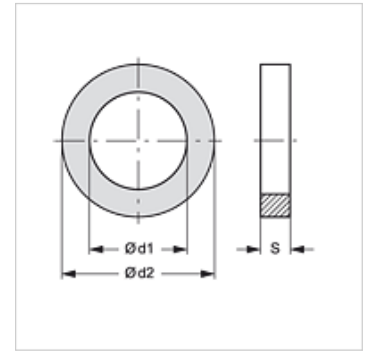

## Eigenschappen

Materiaal Perbunan 55° Shore A

## Artikel

Aanduiding	Typemaat	Ø d1 (mm)	Ø d2 (mm)	S (mm)
MDR 25	25	24,5	36,0	6,0
MDR -X25	X25	28,5	43,5	6,0
MDR 35	35	36,5	53,5	6,0
MDR 42	42	41,0	55,0	6,5
MDR 50	50	51,0	67,0	6,0
MDR 65	65	61,0	76,0	6,3

## is reserveonderdeel bij volgende producten

MM AG	Speciekoppeling, vrouwelijk deel AGR
MM IG	Speciekoppeling, vrouwelijk deel IGR
MM TUELLE	Speciekoppeling, vrouwelijk deel met slangtule
MM V	Speciekoppeling, verloopstuk vrouwelijk/mannelijk deel