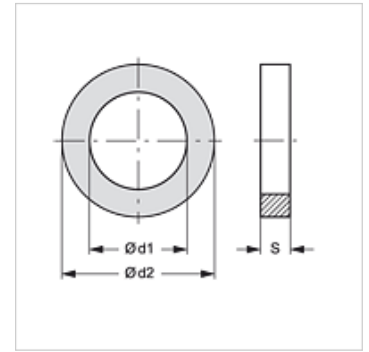

Eigenschappen

Materiaal Perbunan 55° Shore A

Artikel

Aanduiding	Typemaat	Ø d1 (mm)	Ø d2 (mm)	S (mm)
MDR 25	25	24,5	36,0	6,0
MDR -X25	X25	28,5	43,5	6,0
MDR 35	35	36,5	53,5	6,0
MDR 42	42	41,0	55,0	6,5
MDR 50	50	51,0	67,0	6,0
MDR 65	65	61,0	76,0	6,3

is reserveonderdeel bij volgende producten

MM AG	Speciekoppeling, vrouwelijk deel AGR
MM IG	Speciekoppeling, vrouwelijk deel IGR
MM TUELLE	Speciekoppeling, vrouwelijk deel met slangtule
MM V	Speciekoppeling, verloopstuk vrouwelijk/mannelijk deel