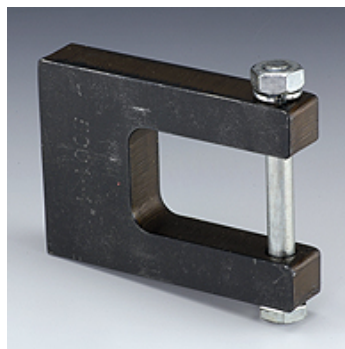

# SK ZUB 01 RO

Aanlashouder voor RO-koppeling

## Eigenschappen

<b>Leveromvang</b>	Houder met schroef en moer
<b>geschikt voor</b>	Schroefkoppeling losse helft SKL...RO en vaste helft SKF...RO.
<b>Materiaal</b>	Staal

## Artikel

Aanduiding	DN*	voor RO-koppeling
SK ZUB 01 RO 03	10	3/8"
SK ZUB 01 RO 04	12	1/2"
SK ZUB 01 RO 05	19	3/4"
SK ZUB 01 RO 06	25	1"
SK ZUB 01 RO 07	31	1.1/4"
SK ZUB 01 RO 08	38	1.1/2"
SK ZUB 01 RO 09	51	2"