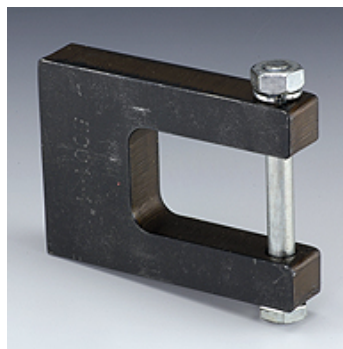

# SK ZUB 01 RO

Aanlashouder voor RO-koppeling

## Eigenschappen

<b>Leveromvang</b>	Houder met schroef en moer
<b>geschikt voor</b>	Schroefkoppeling losse helft SKL...RO en vaste helft SKF...RO.
<b>Materiaal</b>	Staal

## Artikel

Aanduiding	DN*	voor RO-koppeling
SK ZUB 01 RO 03	10	3/8"
SK ZUB 01 RO 04	12	1/2"
SK ZUB 01 RO 05	19	3/4"
SK ZUB 01 RO 06	25	1"
SK ZUB 01 RO 07	31	1.1/4"
SK ZUB 01 RO 08	38	1.1/2"
SK ZUB 01 RO 09	51	2"