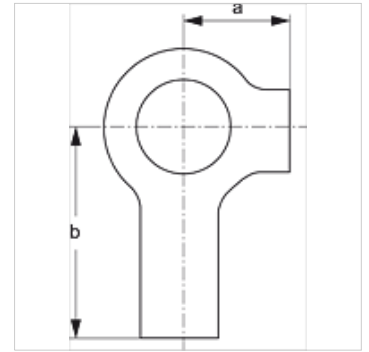

# SRS 0 SIS

Borgschijf voor enkele buisklem

**HANSA FLEX**

## Beschrijving

Voor alle klemgrootten van de lichte serie en de dubbele buisklem.

## Artikel

Aanduiding	a (mm)	B (mm)
SRS SI S	9	18