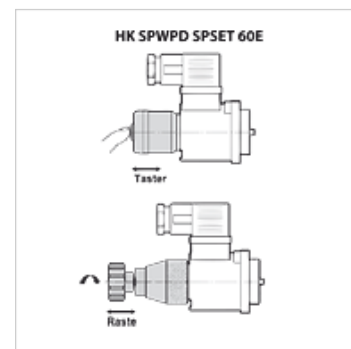

# HK SP WPD / SP SET / 6 OE

Noodhandbediening voor magneetafsluiter

**HANSA FLEX**

## Eigenschappen

**Uitvoering** als pal of als toets

**Materiaal** Kunststof/staal

**Gebruik** voor de handmatige noodbediening van magneetafsluiters

## Artikel

Aanduiding	voor ventieltype	Uitvoering	Gewicht (kg)
HK SP WPD H Q30	HK DHI	vastklikkend	0,1
HK SP SET 6DH 103500	HK DHI	Toets	0,1
HK SP WPD HS	HK DHE DC	vastklikkend	0,1
HK 6 OE 101500	HK DHE DC	Toets	0,1
HK 6 OER 102500	HK DHER	Toets	0,1
HK SP SET 15AE 101500	HK DKE DC	Toets	0,1
HK SP WPD KE DC	HK DKE DC	vastklikkend	0,3
HK SP SET 15AE 102500	HK DKE AC	Toets	0,1
HK SP SET 15AER 102500	HK DKER AC	Toets	0,1
HK 6 OE 102500	HK DHE AC	Toets	0,1