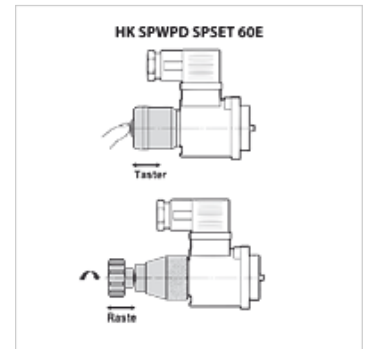

HK SP WPD / SP SET / 6 OE

Noodhandbediening voor magneetafsluiter

HANSA FLEX

Eigenschappen

Uitvoering als pal of als toets

Materiaal Kunststof/staal

Gebruik voor de handmatige noodbediening van magneetafsluiters

Artikel

Aanduiding	voor ventieltype	Uitvoering	Gewicht (kg)
HK SP WPD H Q30	HK DHI	vastklikkend	0,1
HK SP SET 6DH 103500	HK DHI	Toets	0,1
HK SP WPD HS	HK DHE DC	vastklikkend	0,1
HK 6 OE 101500	HK DHE DC	Toets	0,1
HK 6 OER 102500	HK DHER	Toets	0,1
HK SP SET 15AE 101500	HK DKE DC	Toets	0,1
HK SP WPD KE DC	HK DKE DC	vastklikkend	0,3
HK SP SET 15AE 102500	HK DKE AC	Toets	0,1
HK SP SET 15AER 102500	HK DKER AC	Toets	0,1
HK 6 OE 102500	HK DHE AC	Toets	0,1