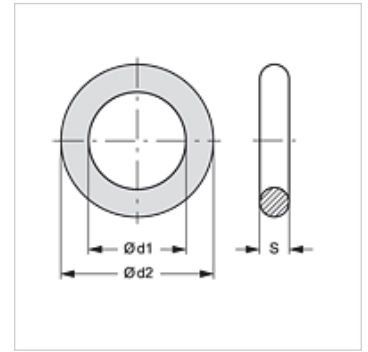

# PRT ORING

O-ring voor Perrot-koppeling

**HANSA FLEX**

## Artikel

Aanduiding	Koppelingsmaat (mm)	$\varnothing d1$ (mm)	$\varnothing d2$ (mm)
PRT ORING 50	50,0	64	86
PRT ORING 70	70,0	87	110
PRT ORING 89	89,0	112	140
PRT ORING 108	108,0	124	160
PRT ORING 133	133,0	146	190
PRT ORING 159	159,0	180	224
PRT ORING 216	216,0	-	-