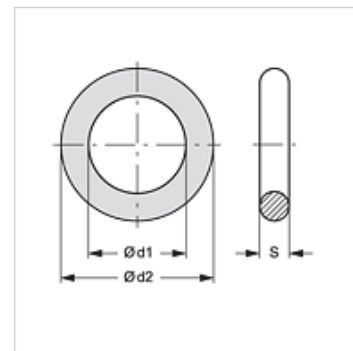

PRT ORING

O-ring voor Perrot-koppeling

HANSA FLEX

Artikel

Aanduiding	Koppelingsmaat (mm)	$\varnothing d1$ (mm)	$\varnothing d2$ (mm)
PRT ORING 50	50,0	64	86
PRT ORING 70	70,0	87	110
PRT ORING 89	89,0	112	140
PRT ORING 108	108,0	124	160
PRT ORING 133	133,0	146	190
PRT ORING 159	159,0	180	224
PRT ORING 216	216,0	-	-