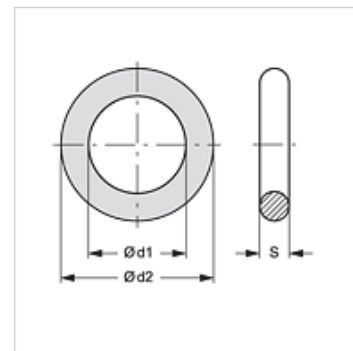

# PRT ORING

O-ring voor Perrot-koppeling

**HANSA FLEX**

## Artikel

Aanduiding	Koppelingsmaat (mm)	$\varnothing d1$ (mm)	$\varnothing d2$ (mm)
PRT ORING 50	50,0	64	86
PRT ORING 70	70,0	87	110
PRT ORING 89	89,0	112	140
PRT ORING 108	108,0	124	160
PRT ORING 133	133,0	146	190
PRT ORING 159	159,0	180	224
PRT ORING 216	216,0	-	-