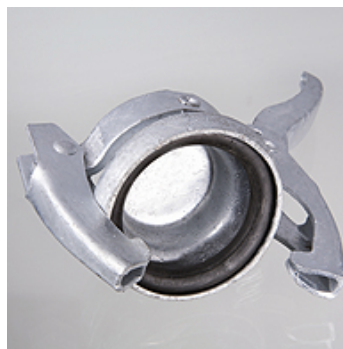

# PRT S ZUB

Perrot-koppeling vrouwelijk deel eindstop

## Eigenschappen

Aansluiting 1	Koppeling, vrouwelijk deel
Afdichtingsvorm 1	O-ring afdichtend
Materiaal	Staal
Oppervlakbescherming	Vuurverzinkt