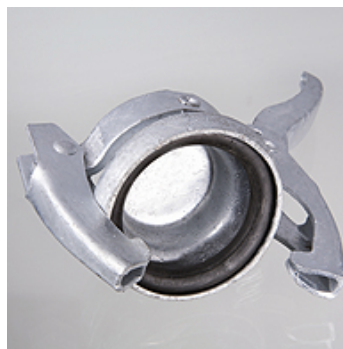

PRT S ZUB

Perrot-koppeling vrouwelijk deel eindstop

Eigenschappen

Aansluiting 1	Koppeling, vrouwelijk deel
Afdichtingsvorm 1	O-ring afdichtend
Materiaal	Staal
Oppervlakbescherming	Vuurverzinkt

Artikel

Aanduiding	Koppelingsmaat (mm)
PRT S ZUB 50	50,0
PRT S ZUB 70	70,0
PRT S ZUB 89	89,0
PRT S ZUB 108	108,0
PRT S ZUB 133	133,0
PRT S ZUB 159	159,0
PRT S ZUB 216	216,0