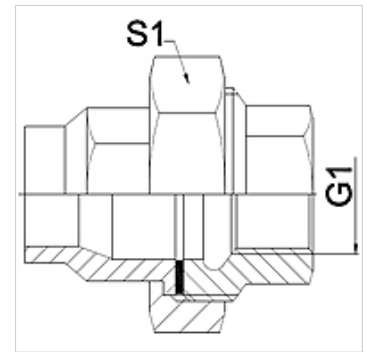

## Eigenschappen

<b>Toepassingsgebied</b>	Aansluitarmatuur voor metaalslangen
<b>Aansluiting 1</b>	duimse binnenschroefdraad cilindrisch
<b>Afdichtingsvorm 1</b>	vlakdichtend
<b>Norm</b>	NEN-EN 10226 / ISO 7-1
<b>Uitvoering</b>	recht
<b>Uitvoering</b>	3-dlg. schroefverbinding
<b>Materiaal</b>	RVS

## Aanwijzing

De vermelde sleutelwijdten zijn richtwaarden!

## Artikel

Aanduiding	DN	PN (bar)	G1	S1 (mm)
WA 004 VBF VA	4	25	Rp 1/8"	27,0
WA 006 VBFVA	6	25	Rp 1/4"	27,0
WA 010 VBF VA	10	25	Rp 3/8"	32,0
WA 013 VBF VA	13	25	Rp 1/2"	41,0
WA 020 VBF VA	20	25	Rp 3/4"	50,0
WA 025 VBF VA	25	25	Rp 1"	55,0
WA 032 VBF VA	32	16	Rp 1.1/4"	70,0
WA 040 VBF VA	40	16	Rp 1.1/2"	75,0
WA 050 VBF VA	50	16	Rp 2"	90,0
WA 065 VBF VA	65	10	Rp 2.1/2"	110,0