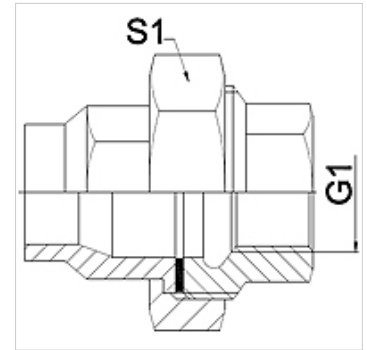

## Eigenschappen

<b>Toepassingsgebied</b>	Aansluitarmatuur voor metaalslangen
<b>Aansluiting 1</b>	duimse binnenschroefdraad cilindrisch
<b>Afdichtingsvorm 1</b>	vlakdichtend
<b>Norm</b>	NEN-EN 10226 / ISO 7-1
<b>Uitvoering</b>	recht
<b>Toepassing</b>	gesoldeerde uitvoering temperatuurbestendig tot 200 °C
<b>Uitvoering</b>	3-dlg. schroefverbinding
<b>Materiaal</b>	Roodkoper

## Aanwijzing

De vermelde sleutelwijdten zijn richtwaarden!