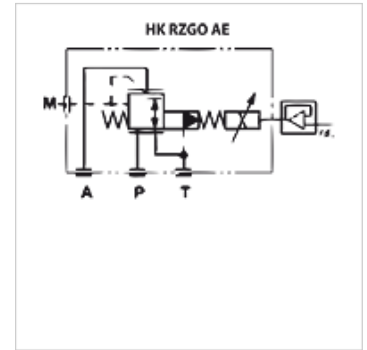

HK RZGO AE 033

Proportionele drukregelaar NG 6

Eigenschappen

Uitvoering	proportioneel plaatopbouwventiel voorgestuurd
Leveromvang	met geïntegreerde elektronica zonder stekker
Werkdruk	max. 315 bar
Volumestroom	max. 40 l/min
Aansluiting	ISO/Cetop 03 NG6

Beschrijving

Met geïntegreerde elektronica
reactietijd < 50 ms
hysterese < 2%
stuursignaal 0-10 VDC

Artikel

Aanduiding	werkt in kanaal	Drukinstellingsbereik min. (bar)	Drukinstellingsbereik max. (bar)	Volumestroom min. (L/min)	Volumestroom max. (L/min)	Gewicht (kg)
HK RZGO AE 033 210	A	6	210	2,5	40,0	2,7

Toebehoren

HK SPZ	Elektrische stekker voor proportionele kleppen
HK M HK DH	Screw set for NG 6 valves type HK DH / DG4V3