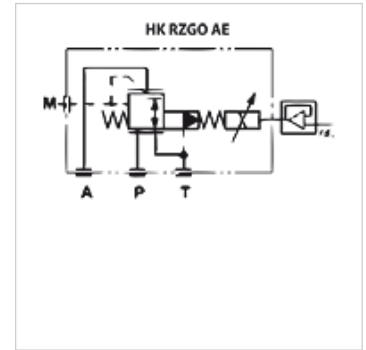

# HK RZGO AE 033

Proportionele drukregelaar NG 6

## Eigenschappen

<b>Uitvoering</b>	proportioneel plaatopbouwventiel voorgestuurd
<b>Leveromvang</b>	met geïntegreerde elektronica zonder stekker
<b>Werkdruk</b>	max. 315 bar
<b>Volumestroom</b>	max. 40 l/min
<b>Aansluiting</b>	ISO/Cetop 03 NG6

## Beschrijving

Met geïntegreerde elektronica  
reactietijd < 50 ms  
hysterese < 2%  
stuursignaal 0-10 VDC

## Artikel

Aanduiding	werkt in kanaal	Drukinstellingsbereik min. (bar)	Drukinstellingsbereik max. (bar)	Volumestroom min. (L/min)	Volumestroom max. (L/min)	Gewicht (kg)
HK RZGO AE 033 210	A	6	210	2,5	40,0	2,7