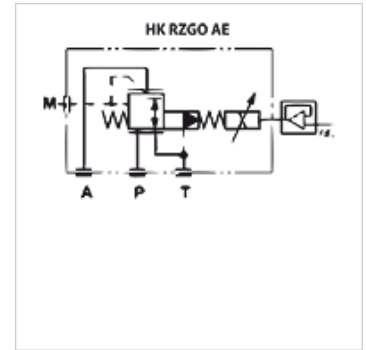

HK RZGO AE 033

Proportionele drukregelaar NG 6

Eigenschappen

Uitvoering	proportioneel plaatopbouwventiel voorgestuurd
Leveromvang	met geïntegreerde elektronica zonder stekker
Werkdruk	max. 315 bar
Volumestroom	max. 40 l/min
Aansluiting	ISO/Cetop 03 NG6

Beschrijving

Met geïntegreerde elektronica
reactietijd < 50 ms
hysterese < 2%
stuursignaal 0-10 VDC

Artikel

Aanduiding	werkt in kanaal	Drukinstellingsbereik min. (bar)	Drukinstellingsbereik max. (bar)	Volumestroom min. (L/min)	Volumestroom max. (L/min)	Gewicht (kg)
HK RZGO AE 033 210	A	6	210	2,5	40,0	2,7

Toebehoren

HK SPZ	Elektrische stekker voor proportionele kleppen
HK M HK DH	Screw set for NG 6 valves type HK DH / DG4V3