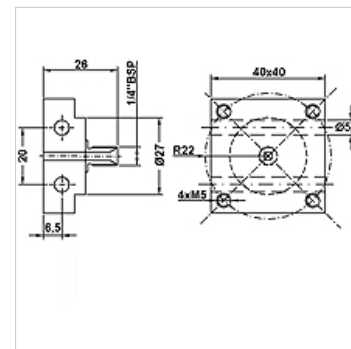

HK BHF AG

Adapter BHF buitendraad voor drukschakelaar MAP

HANSA FLEX

Eigenschappen

Aansluiting G 1/4" male thread

Materiaal Staal

Gebruik voor de montage van drukschakelaars met 4-gaats flens 31x31 mm

Artikel

Aanduiding	Gewicht (kg)
------------	--------------

HK BHF AG 14	0,35
--------------	------

is toebehoren bij volgende producten

HK MAP	Drukschakelaar MAP
--------	--------------------