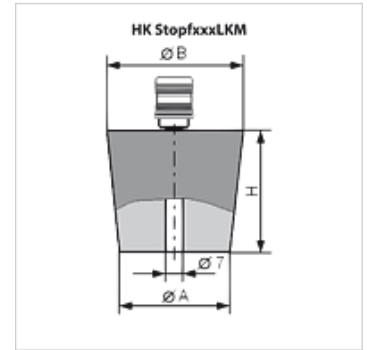

HK STOPF LKM

Rubberplug met luchtaansluiting LKM

HANSA FLEX

Eigenschappen

Uitvoering met koppeling voor de aansluiting op een vacuümpomp

Artikel

Aanduiding	Ø A (mm)	Ø B (mm)	H (mm)	Gewicht (kg)
HK STOPF 18 24 LKM	18	24	30	0,08
HK STOPF 36 44 LKM	36	44	40	0,13
HK STOPF 47 55 LKM	47	55	40	0,17
HK STOPF 71 83 LKM	71	83	60	0,40
HK STOPF 87 100 LKM	87	100	65	0,61