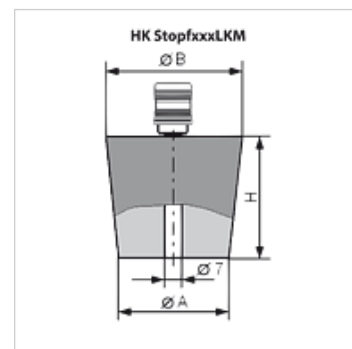

HK STOPF LKM

Rubberplug met luchtaansluiting LKM

Eigenschappen

Uitvoering met koppeling voor de aansluiting op een vacuümpomp

Artikel

Aanduiding	Ø A (mm)	Ø B (mm)	H (mm)	Gewicht (kg)
HK STOPF 18 24 LKM	18	24	30	0,08
HK STOPF 36 44 LKM	36	44	40	0,13
HK STOPF 47 55 LKM	47	55	40	0,17
HK STOPF 71 83 LKM	71	83	60	0,40
HK STOPF 87 100 LKM	87	100	65	0,61