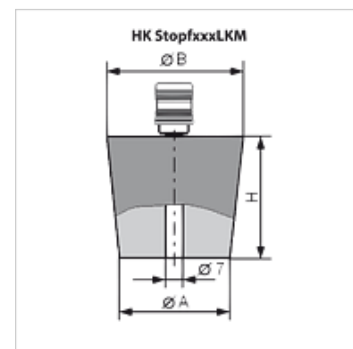

## Artikel

Aanduiding	Ø A (mm)	Ø B (mm)	H (mm)	Gewicht (kg)
HK STOPF 18 24 LKM	18	24	30	0,08
HK STOPF 36 44 LKM	36	44	40	0,13
HK STOPF 47 55 LKM	47	55	40	0,17
HK STOPF 71 83 LKM	71	83	60	0,40
HK STOPF 87 100 LKM	87	100	65	0,61