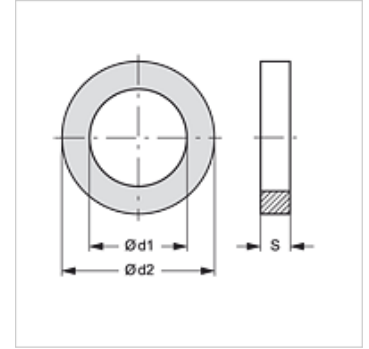

ALR (1,5 mm)

Aluminium afdichtingsring

Eigenschappen

Materiaal aluminium

Artikel

Aanduiding	d1 (mm)	d2 (mm)	S (mm)
ALR 12-15-1.5	12,00	15,00	1,50
ALR 12-16-1.5	12,00	16,00	1,50
ALR 12-17-1.5	12,00	17,00	1,50
ALR 12-18-1.5	12,00	18,00	1,50
ALR 12-19-1.5	12,00	19,00	1,50
ALR 13-18-1.5	13,00	18,00	1,50
ALR 14-18-1.5	14,00	18,00	1,50
ALR 14-20-1.5	14,00	20,00	1,50
ALR 14-22-1.5	14,00	22,00	1,50
ALR 15-19-1.5	15,00	19,00	1,50
ALR 15-24-1.5	15,00	24,00	1,50
ALR 16-20-1.5	16,00	20,00	1,50
ALR 16-22-1.5	16,00	22,00	1,50
ALR 17-21-1.5	17,00	21,00	1,50
ALR 17-23-1.5	17,00	23,00	1,50
ALR 18-22-1.5	18,00	22,00	1,50
ALR 18-24-1.5	18,00	24,00	1,50
ALR 20-24-1.5	20,00	24,00	1,50
ALR 20-26-1.5	20,00	26,00	1,50
ALR 21-26-1.5	21,00	26,00	1,50
ALR 21-28-1.5	21,00	28,00	1,50
ALR 22-27-1.5	22,00	27,00	1,50
ALR 22-29-1.5	22,00	29,00	1,50