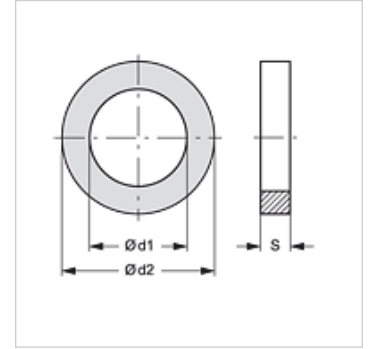

ALR (1,5 mm)

Aluminium afdichtingsring

Eigenschappen

Materiaal aluminium

Artikel

Aanduiding	d1 (mm)	d2 (mm)	S (mm)
ALR 12-15-1.5	12,00	15,00	1,50
ALR 12-16-1.5	12,00	16,00	1,50
ALR 12-17-1.5	12,00	17,00	1,50
ALR 12-18-1.5	12,00	18,00	1,50
ALR 12-19-1.5	12,00	19,00	1,50
ALR 13-18-1.5	13,00	18,00	1,50
ALR 14-18-1.5	14,00	18,00	1,50
ALR 14-20-1.5	14,00	20,00	1,50
ALR 14-22-1.5	14,00	22,00	1,50
ALR 15-19-1.5	15,00	19,00	1,50
ALR 15-24-1.5	15,00	24,00	1,50
ALR 16-20-1.5	16,00	20,00	1,50
ALR 16-22-1.5	16,00	22,00	1,50
ALR 17-21-1.5	17,00	21,00	1,50
ALR 17-23-1.5	17,00	23,00	1,50
ALR 18-22-1.5	18,00	22,00	1,50
ALR 18-24-1.5	18,00	24,00	1,50
ALR 20-24-1.5	20,00	24,00	1,50
ALR 20-26-1.5	20,00	26,00	1,50
ALR 21-26-1.5	21,00	26,00	1,50
ALR 21-28-1.5	21,00	28,00	1,50
ALR 22-27-1.5	22,00	27,00	1,50
ALR 22-29-1.5	22,00	29,00	1,50