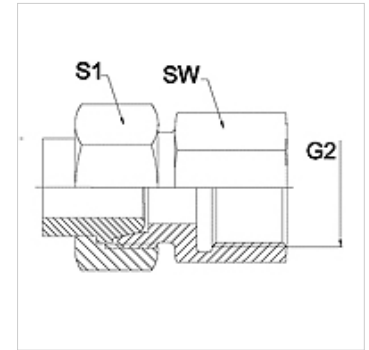

WA AFL-GAR

Aansluitelement ... AFL-GAR, staal

HANSA FLEX

Eigenschappen

Toepassingsgebied Aansluitarmatuur voor metaalslangen

Aansluiting 1 duimse binnenschroefdraad cilindrisch

Afdichtingsvorm 1 conisch afdichtend

Norm NEN-EN 10226 / ISO 7-1

Uitvoering recht

Uitvoering 3-dlg. schroefverbinding

Materiaal Staal

Aanwijzing

De vermelde sleutelwijdten zijn richtwaarden!

Bestelaanwijzingen

Andere uitvoeringen op aanvraag.

Artikel

Aanduiding	DN	PN (bar)	G2	SW (mm)	S1 (mm)
WA 006 AFL-GAR	6	250	G 1/4" -19	19	17,0
WA 008 AFL-GAR	8	250	G 1/4" -19	19	19,0
WA 010 AFL-GAR	10	250	G 3/8" -19	22	22,0
WA 013 AFL-GAR	13	250	G 1/2" -14	27	27,0
WA 016 AFL-GAR	16	160	G 1/2" -14	27	32,0
WA 020 AFL-GAR	20	160	G 3/4" -14	32	36,0
WA 025 AFL-GAR	25	100	G 1" -11	41	41,0
WA 032 AFL-GAR	32	100	G 1,1/4" -11	50	50,0
WA 040 AFL-GAR	40	100	G 1,1/2" -11	55	60,0

Productvarianten

WA AFL-GAR VA Aansluitelement ... AFL-GAR, VA, RVS