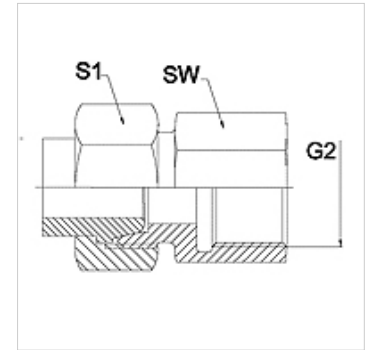

## Eigenschappen

<b>Toepassingsgebied</b>	Aansluitarmatuur voor metaalslangen
<b>Aansluiting 1</b>	duimse binnenschroefdraad cilindrisch
<b>Afdichtingsvorm 1</b>	conisch afdichtend
<b>Norm</b>	NEN-EN 10226 / ISO 7-1
<b>Uitvoering</b>	recht
<b>Uitvoering</b>	3-dlg. schroefverbinding
<b>Materiaal</b>	Staal

## Artikel

Aanduiding	DN	PN (bar)	G2	SW (mm)	S1 (mm)
WA 006 AFL-GAR	6	250	G 1/4" -19	19	17,0
WA 008 AFL-GAR	8	250	G 1/4" -19	19	19,0
WA 010 AFL-GAR	10	250	G 3/8" -19	22	22,0
WA 013 AFL-GAR	13	250	G 1/2" -14	27	27,0
WA 016 AFL-GAR	16	160	G 1/2" -14	27	32,0
WA 020 AFL-GAR	20	160	G 3/4" -14	32	36,0
WA 025 AFL-GAR	25	100	G 1" -11	41	41,0
WA 032 AFL-GAR	32	100	G 1,1/4" -11	50	50,0
WA 040 AFL-GAR	40	100	G 1,1/2" -11	55	60,0