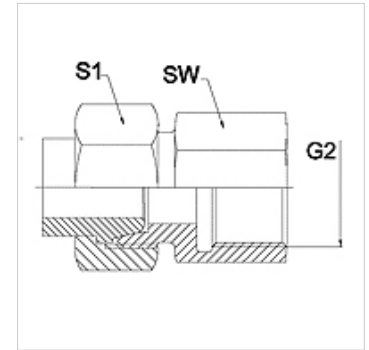

Eigenschappen

Toepassingsgebied	Aansluitarmatuur voor metaalslangen
Aansluiting 1	duimse binnenschroefdraad cilindrisch
Afdichtingsvorm 1	conisch afdichtend
Norm	NEN-EN 10226 / ISO 7-1
Uitvoering	recht
Uitvoering	3-dlg. schroefverbinding
Materiaal	RVS

Aanwijzing

De vermelde sleutelwijdten zijn richtwaarden!

Bestelaanwijzingen

Andere uitvoeringen op aanvraag.

Artikel

Aanduiding	DN	PN (bar)	G2	SW (mm)	S1 (mm)
WA 006 AFL-GAR VA	6	250	G 1/4" -19	19	17,0
WA 008 AFL-GAR VA	8	250	G 1/4" -19	19	19,0
WA 010 AFL-GAR VA	10	250	G 3/8" -19	22	22,0
WA 013 AFL-GAR VA	13	250	G 1/2" -14	27	27,0
WA 016 AFL-GAR VA	16	160	G 1/2" -14	27	32,0
WA 020 AFL-GAR VA	20	160	G 3/4" -14	32	36,0
WA 025 AFL-GAR VA	25	100	G 1" -11	41	41,0
WA 032 AFL-GAR VA	32	100	G 1,1/4" -11	50	50,0
WA 040 AFL-GAR VA	40	100	G 1,1/2" -11	55	60,0