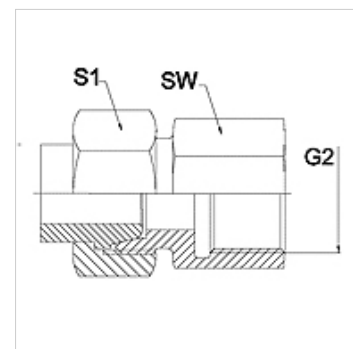

Eigenschappen

Toepassingsgebied	Aansluitarmatuur voor metaalslangen
Aansluiting 1	duimse binnenschroefdraad cilindrisch
Afdichtingsvorm 1	conisch afdichtend
Norm	NEN-EN 10226 / ISO 7-1
Uitvoering	recht
Uitvoering	3-dlg. schroefverbinding
Materiaal	RVS

Aanwijzing

De vermelde sleutelwijdten zijn richtwaarden!

Bestelaanwijzingen

Andere uitvoeringen op aanvraag.

Artikel

Aanduiding	DN	PN (bar)	G2	SW (mm)	S1 (mm)
WA 006 AFL-GAR VA	6	250	G 1/4" -19	19	17,0
WA 008 AFL-GAR VA	8	250	G 1/4" -19	19	19,0
WA 010 AFL-GAR VA	10	250	G 3/8" -19	22	22,0
WA 013 AFL-GAR VA	13	250	G 1/2" -14	27	27,0
WA 016 AFL-GAR VA	16	160	G 1/2" -14	27	32,0
WA 020 AFL-GAR VA	20	160	G 3/4" -14	32	36,0
WA 025 AFL-GAR VA	25	100	G 1" -11	41	41,0
WA 032 AFL-GAR VA	32	100	G 1,1/4" -11	50	50,0
WA 040 AFL-GAR VA	40	100	G 1,1/2" -11	55	60,0