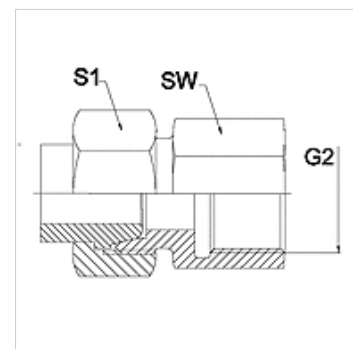

## Eigenschappen

<b>Toepassingsgebied</b>	Aansluitarmatuur voor metaalslangen
<b>Aansluiting 1</b>	duimse binnenschroefdraad cilindrisch
<b>Afdichtingsvorm 1</b>	conisch afdichtend
<b>Norm</b>	NEN-EN 10226 / ISO 7-1
<b>Uitvoering</b>	recht
<b>Uitvoering</b>	3-dlg. schroefverbinding
<b>Materiaal</b>	RVS

## Aanwijzing

De vermelde sleutelwijdten zijn richtwaarden!

## Artikel

Aanduiding	DN	PN (bar)	G2	SW (mm)	S1 (mm)
WA 006 AFL-GAR VA	6	250	G 1/4" -19	19	17,0
WA 008 AFL-GAR VA	8	250	G 1/4" -19	19	19,0
WA 010 AFL-GAR VA	10	250	G 3/8" -19	22	22,0
WA 013 AFL-GAR VA	13	250	G 1/2" -14	27	27,0
WA 016 AFL-GAR VA	16	160	G 1/2" -14	27	32,0
WA 020 AFL-GAR VA	20	160	G 3/4" -14	32	36,0
WA 025 AFL-GAR VA	25	100	G 1" -11	41	41,0
WA 032 AFL-GAR VA	32	100	G 1,1/4" -11	50	50,0
WA 040 AFL-GAR VA	40	100	G 1,1/2" -11	55	60,0