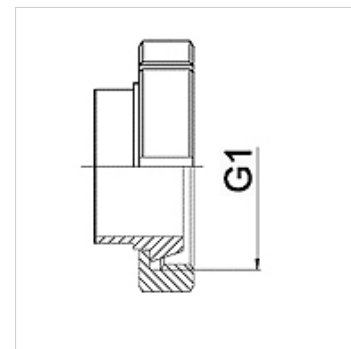

## Eigenschappen

<b>Toepassingsgebied</b>	Aansluitarmatuur voor metaalslangen
<b>Aansluiting 1</b>	Conische sok, vorm SD met wartelmoer vorm F
<b>Afdichtingsvorm 1</b>	conisch afdichtend met afdichtring
<b>Norm</b>	DIN 11851 DIN 405-1
<b>Uitvoering</b>	recht
<b>Materiaal</b>	RVS

## Artikel

Aanduiding	DN	PN (bar)	G1
WA 010 LMAVA	10	40	Rd 28 x 1/8"
WA 013 LMAVA	13	40	Rd 34 x 1/8"
WA 020 LMAVA	20	40	Rd 44 x 1/6"
WA 025 LMAVA	25	40	Rd 52 x 1/6"
WA 032 LMAVA	32	40	Rd 58 x 1/6"
WA 040 LMAVA	40	40	Rd 65 x 1/6"
WA 050 LMAVA	50	25	Rd 78 x 1/6"
WA 065 LMAVA	65	25	Rd 95 x 1/6"
WA 080 LMAVA	80	25	Rd 110 x 1/4"
WA 100 LMAVA	100	25	Rd 130 x 1/4"
WA 125 LMAVA	125	16	Rd 160 x 1/4"
WA 150 LMAVA	150	16	Rd 190 x 1/4"