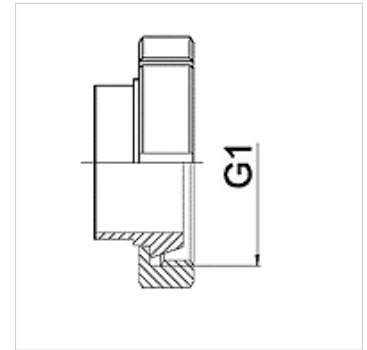

## Eigenschappen

<b>Toepassingsgebied</b>	Aansluitarmatuur voor metaalslangen
<b>Aansluiting 1</b>	Conische sok, vorm SD met wartelmoer vorm F
<b>Afdichtingsvorm 1</b>	conisch afdichtend met afdichtring
<b>Norm</b>	DIN 11851 DIN 405-1
<b>Uitvoering</b>	recht
<b>Materiaal</b>	RVS

## Artikel

Aanduiding	DN	PN (bar)	G1
WA 010 LMAVA	10	40	Rd 28 x 1/8"
WA 013 LMAVA	13	40	Rd 34 x 1/8"
WA 020 LMAVA	20	40	Rd 44 x 1/6"
WA 025 LMAVA	25	40	Rd 52 x 1/6"
WA 032 LMAVA	32	40	Rd 58 x 1/6"
WA 040 LMAVA	40	40	Rd 65 x 1/6"
WA 050 LMAVA	50	25	Rd 78 x 1/6"
WA 065 LMAVA	65	25	Rd 95 x 1/6"
WA 080 LMAVA	80	25	Rd 110 x 1/4"
WA 100 LMAVA	100	25	Rd 130 x 1/4"
WA 125 LMAVA	125	16	Rd 160 x 1/4"
WA 150 LMAVA	150	16	Rd 190 x 1/4"