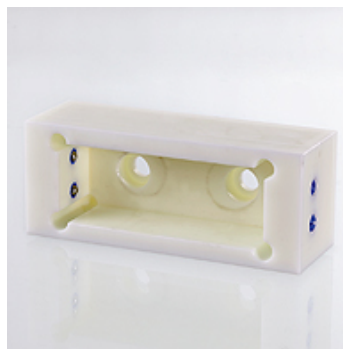

# SKS ZUBS MULTI FL

Parkeerstation voor multikoppeling

## Eigenschappen

**Constructie** Parkeerstation voor de losse helft

**Materiaal** Kunststof

## Artikel

Aanduiding

**SKS ZUBS 3 MULTI FL**

## is toebehoren bij volgende producten

**SKS IR FS MULTI FL** Multikoppeling losse helft plat