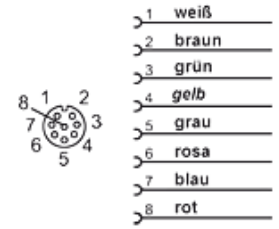

## Eigenschappen

**Constructie** Cable connector for sensors with M12 port

**Materiaal** TPU  
Messing

**Leveromvang** with cable 5.0m

## HK PAN M Anschlussbelegung