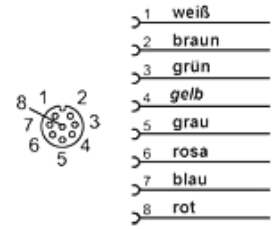

## Eigenschappen

**Constructie** Cable connector for sensors with M12 port

**Materiaal** TPU  
Messing

**Leveromvang** with cable 5.0m

## HK PAN M Anschlussbelegung