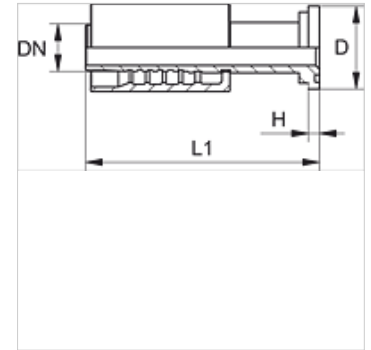

## Eigenschappen

|                             |                                       |
|-----------------------------|---------------------------------------|
| <b>Toepassingsgebied</b>    | Persarmatuur voor HD 700 PLUS slangen |
| <b>Aansluiting 1</b>        | SAE-flensaansluiting 6000 PSI         |
| <b>Afdichtingsvorm 1</b>    | vlakdichtend met SF-O-ring            |
| <b>Afkorting</b>            | SFS                                   |
| <b>Norm</b>                 | SAE J518<br>ISO 6162-2                |
| <b>Integratie</b>           | Met losbreekbeveiliging (interlock)   |
| <b>Leveromvang</b>          | Persnippel + persfitting              |
| <b>Materiaal</b>            | Staal                                 |
| <b>Oppervlakbescherming</b> | Galvanisch gecoat                     |