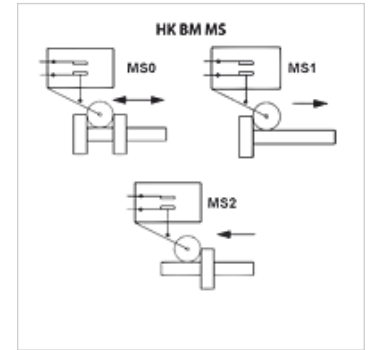

HK BM MS

Microschakelaar voor handklep BM

HANSA FLEX

Eigenschappen

Leveromvang incl. schroefset

Gebruik voor de elektrische aftasting van de schakelstand

Artikel

Aanduiding	voor ventieltype	Uitvoering	Gewicht (kg)
HK BM40 MS0	HK BM40	Schakelcontact in ventielstand 1 en 2	0,10
HK BM40 MS1	HK BM40	Schakelcontact in ventielstand 1	0,10
HK BM40 MS2	HK BM40	Schakelcontact in ventielstand 2	0,10
HK BM70 MS0	HK BM70	Schakelcontact in ventielstand 1 en 2	0,10
HK BM70 MS1	HK BM70	Schakelcontact in ventielstand 1	0,10
HK BM70 MS2	HK BM70	Schakelcontact in ventielstand 2	0,10
HK BM40 DBM	HK BM40	Reserveknop	0,10

is toebehoren bij volgende producten

HK BM40 Handklep BM 40

HK BM70 Handklep BM 70