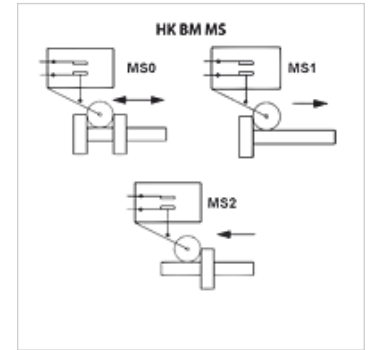

# HK BM MS

Microschakelaar voor handklep BM

**HANSA FLEX**

## Eigenschappen

**Leveromvang** incl. schroefset

**Gebruik** voor de elektrische aftasting van de schakelstand

## Artikel

Aanduiding	voor ventieltype	Uitvoering	Gewicht (kg)
HK BM40 MS0	HK BM40	Schakelcontact in ventielstand 1 en 2	0,10
HK BM40 MS1	HK BM40	Schakelcontact in ventielstand 1	0,10
HK BM40 MS2	HK BM40	Schakelcontact in ventielstand 2	0,10
HK BM70 MS0	HK BM70	Schakelcontact in ventielstand 1 en 2	0,10
HK BM70 MS1	HK BM70	Schakelcontact in ventielstand 1	0,10
HK BM70 MS2	HK BM70	Schakelcontact in ventielstand 2	0,10
HK BM40 DBM	HK BM40	Reserveknop	0,10