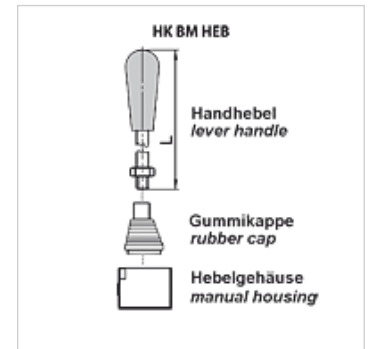

HK BM HEB

Hendel en toebehoren voor handklep BM

HANSA FLEX

Eigenschappen

Leveromvang Met contraoer

Materiaal Staal

Artikel

Aanduiding	voor ventieltype	L (mm)	Uitvoering	Gewicht (kg)
HK BM40 DBAL	HK BM40	180	Handhendel	0,20
HK BM70 DBAL	HK BM70 / HK BM150	210	Handhendel	0,20
HK BM40 DBSF	HK BM40	-	Rubberen dop	0,05
HK BM70 DBSF	HK BM70 / HK BM150	-	Rubberen dop	0,05
HK BM40 DBLE	HK BM40	-	Hendelkast	0,20
HK BM70 DBLE	HK BM70 / HK BM150	-	Hendelkast	0,20