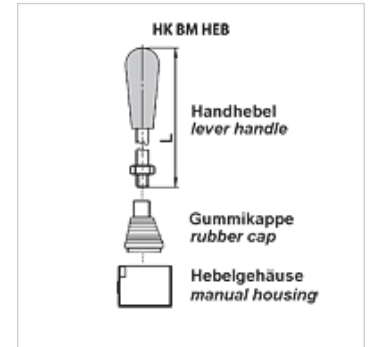

HK BM HEB

Hendel en toebehoren voor handklep BM

HANSA FLEX

Eigenschappen

Leveromvang Met contraoer

Materiaal Staal

Artikel

Aanduiding	voor ventieltype	L (mm)	Uitvoering	Gewicht (kg)
HK BM40 DBAL	HK BM40	180	Handhendel	0,20
HK BM70 DBAL	HK BM70 / HK BM150	210	Handhendel	0,20
HK BM40 DBSF	HK BM40	-	Rubberen dop	0,05
HK BM70 DBSF	HK BM70 / HK BM150	-	Rubberen dop	0,05
HK BM40 DBLE	HK BM40	-	Hendelkast	0,20
HK BM70 DBLE	HK BM70 / HK BM150	-	Hendelkast	0,20

is toebehoren bij volgende producten

HK BM40	Handklep BM 40
HK BM70	Handklep BM 70
HK BM70 AUTO	Handafsluiter BM 70 met ijlgangschakeling
HK BM150	Handklep BM 150