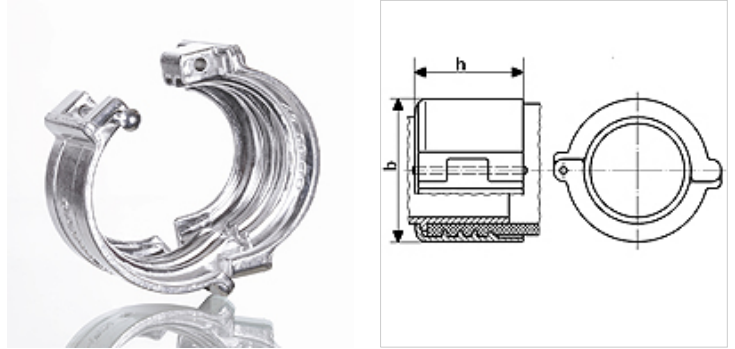

# KS FIX AL

Klemschalen voor de borging met pennen, aluminium

**HANSA FLEX**

## Eigenschappen

**Toepassingsgebied** Slangkoppeling voor klemringarmaturen

**Constructie** Klemschalen

**Constructie-toevoeging** voor de borging met pennen

**Materiaal** aluminium