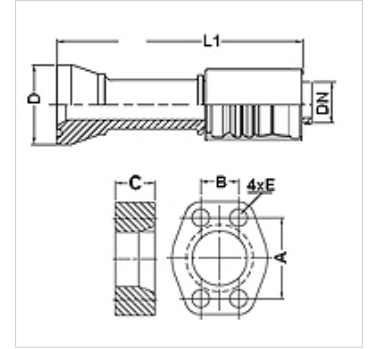

## Eigenschappen

|                             |                                       |
|-----------------------------|---------------------------------------|
| <b>Toepassingsgebied</b>    | Persarmatuur voor HD 700 PLUS slangen |
| <b>Aansluiting 1</b>        | SAE-flensaansluiting 6000 PSI         |
| <b>Afdichtingsvorm 1</b>    | vlakdichtend met SF-O-ring            |
| <b>Integratie</b>           | Met losbreekbeveiliging (interlock)   |
| <b>Leveromvang</b>          | Persnippel + persfitting              |
| <b>Extra kenmerk</b>        | cone SAE fitting                      |
| <b>Materiaal</b>            | Staal                                 |
| <b>Oppervlakbescherming</b> | Galvanisch gecoat                     |