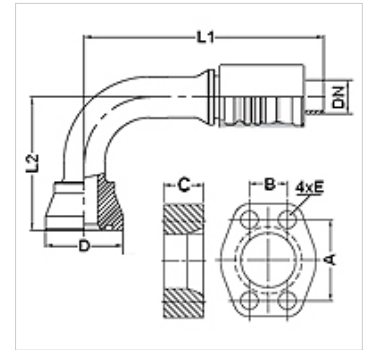

PA 700 SK6 90 PLUS

Swage fitting, SK6 angle 90°

HANSA FLEX

Eigenschappen

| | |
|-----------------------------|---------------------------------------|
| Toepassingsgebied | Persarmatuur voor HD 700 PLUS slangen |
| Aansluiting 1 | SAE-flensaansluiting 6000 PSI |
| Afdichtingsvorm 1 | vlakdichtend met SF-O-ring |
| Integratie | Met losbreekbeveiliging (interlock) |
| Leveromvang | Persnippel + persfitting |
| Extra kenmerk | cone SAE fitting |
| Materiaal | Staal |
| Oppervlakbescherming | Galvanisch gecoat |